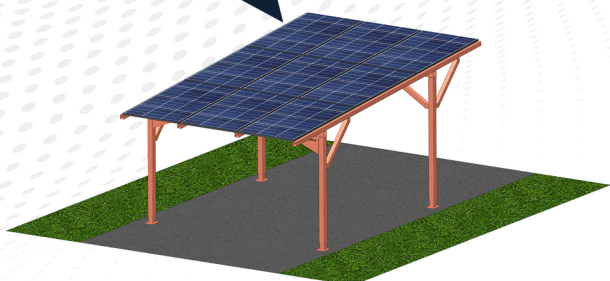

Varianty prístreškov CARPORT

Carport je ponúkaný vo viacerých variantoch, čo ho robí vhodným riešením pre rôzne typy zákazníkov - od jednotlivcov a rodín až po veľké spoločnosti. Táto flexibilita v dizajne a konfigurácii nám umožňuje splniť potreby a očakávania širokého spektra zákazníkov.

RC1 - single