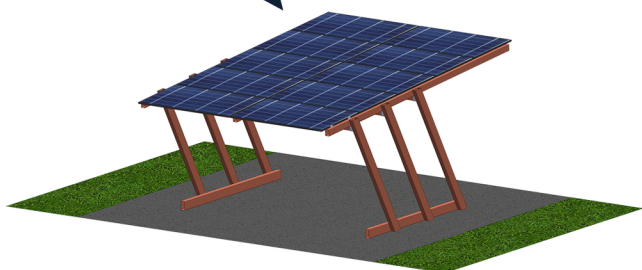

RC2 - single