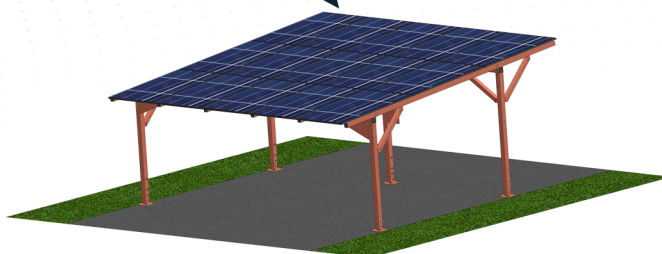

RC1 - double