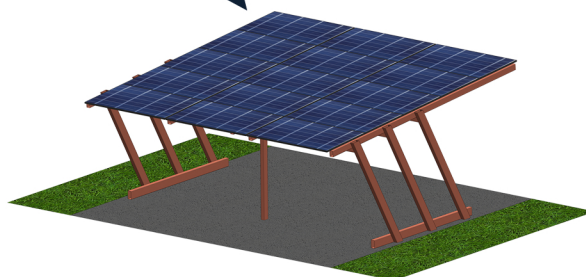

RC2 - double

Príplatkové farebné prevedenia

Antracit

RAL 7016

Svetlo sivá

RAL 7040

Čierna

RAL 9005

Nerez

Strieborná

RAL 9006

Biela

RAL 9010

Medená

RAL 8004