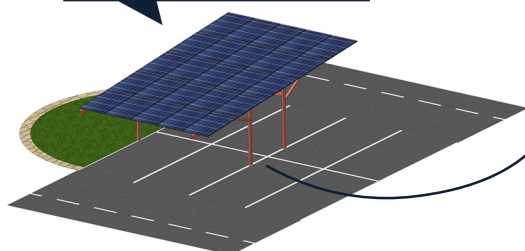

IC - multi

Prevedenie:
pozinkované železo