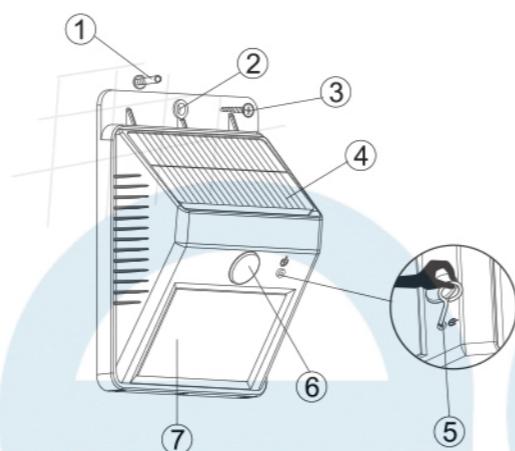

Eco Wedge

Návod na použitie

- ① Hmoždinky
- ② Montážna dierka
- ③ Skrutky
- ④ Solárny panel
- ⑤ On/Off zapustené tlačidlo
- ⑥ Senzor pohybu
- ⑦ Panel s LED diódami

.1.

para

Solárny panel: 0,44W

Li-Ion batéria: 2,22Wh

Detekcia pohybu pracuje pri: <10 Luxov

Rozsah detekcie pohybu: 120 , 3m

Svetelné módy: Vypnuté, Zapnuté (detekcia pohybu)

Rozmery: 86,5 x 114,5 x 41,5mm

.2.

Prevádzka osvetlenia

1. Inštalácia osvetlenia

Použite dodané hmoždinky a skrutky pre montáž osvetlenia