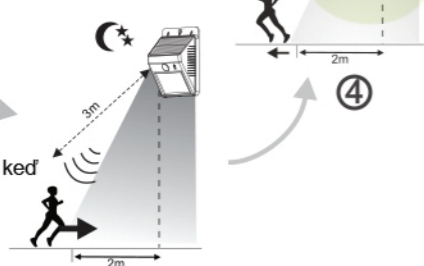

.3.

Použite dodaný kľúč pre aktiváciu zariadenia

Vyvráťajte dierky a potom upevnite osvetlenie na stenu pomocou skrutiek a hmoždiniek

Solárny panel nabije vnútornú batériu počas dňa.

Detekcia pohybu sa aktivuje

vetlo zhasne a detekcia pohybu pokračuje

vetlo sa rozsvieti keď zachytí pohyb.

.4.

Uistite sa, že panel je otočený na Juh

NEumiestňujte solárny panel do zatiienených oblastí

NE nabíjajte za sklom

.5.

Riešenie problémov: