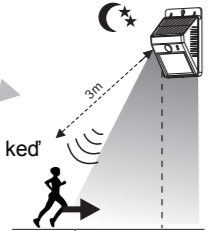

Solárny panel nabíja vnútornú batériu počas dňa.

①

Detekcia pohybu sa aktivuje

vetlo zhasne a detekcia pohybu pokračuje

②

vetlo sa rozsvieti keď zachytí pohyb.

③

④