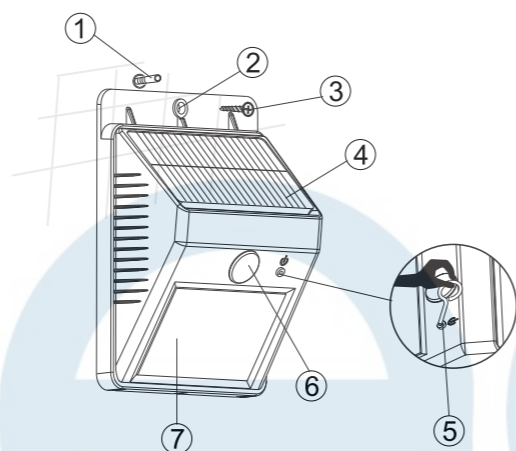

## Návod na použitie

- ① Hmoždinky
- ② Montážna dierka
- ③ Skrutky
- ④ Solárny panel
- ⑤ On/Off zapustené tlačidlo
- ⑥ Senzor pohybu
- ⑦ Panel s LED diódami

.1.