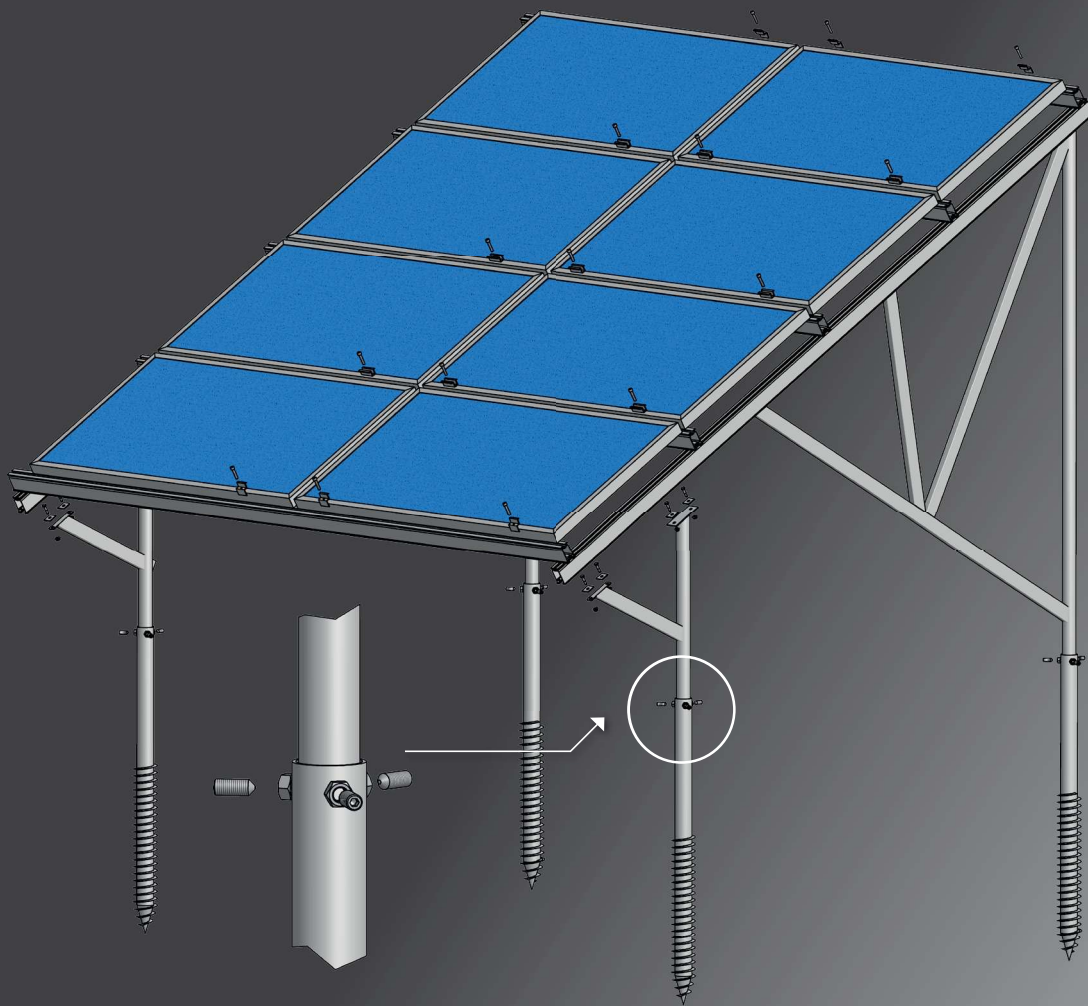

## EVO 2.0 EW

Samozátěžová konstrukce 10° a 15° orientace východ – západ

## Ploché střechy

[www.krajiczech.cz](http://www.krajiczech.cz)

Pozemní instalace 2-3 panely vertikálně

[www.krajiczech.cz](http://www.krajiczech.cz)

Pozemní instalace 3-5 panelů horizontálně