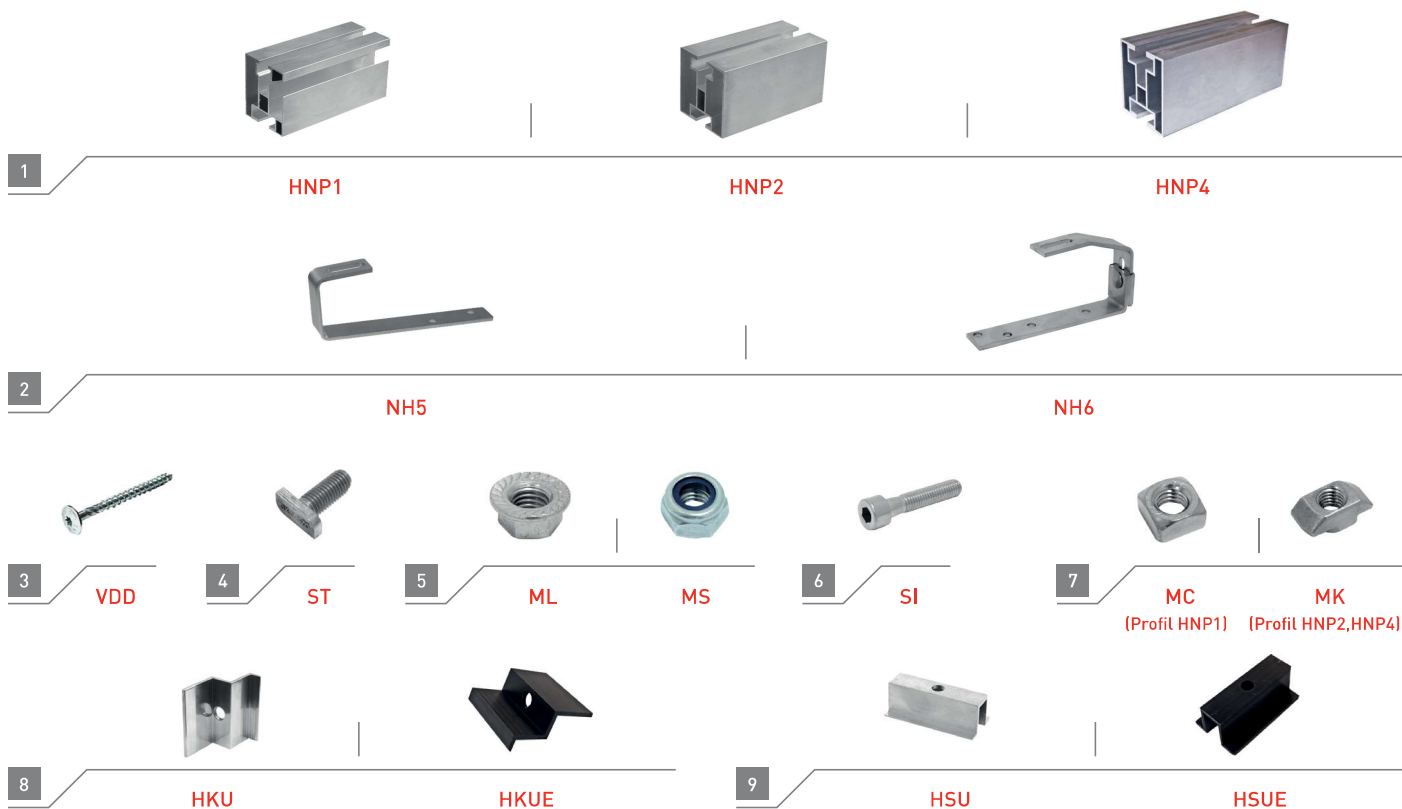

www.krajiczech.cz

Vlnitá plechová krytina

PROPOJENÍ PROFILŮ