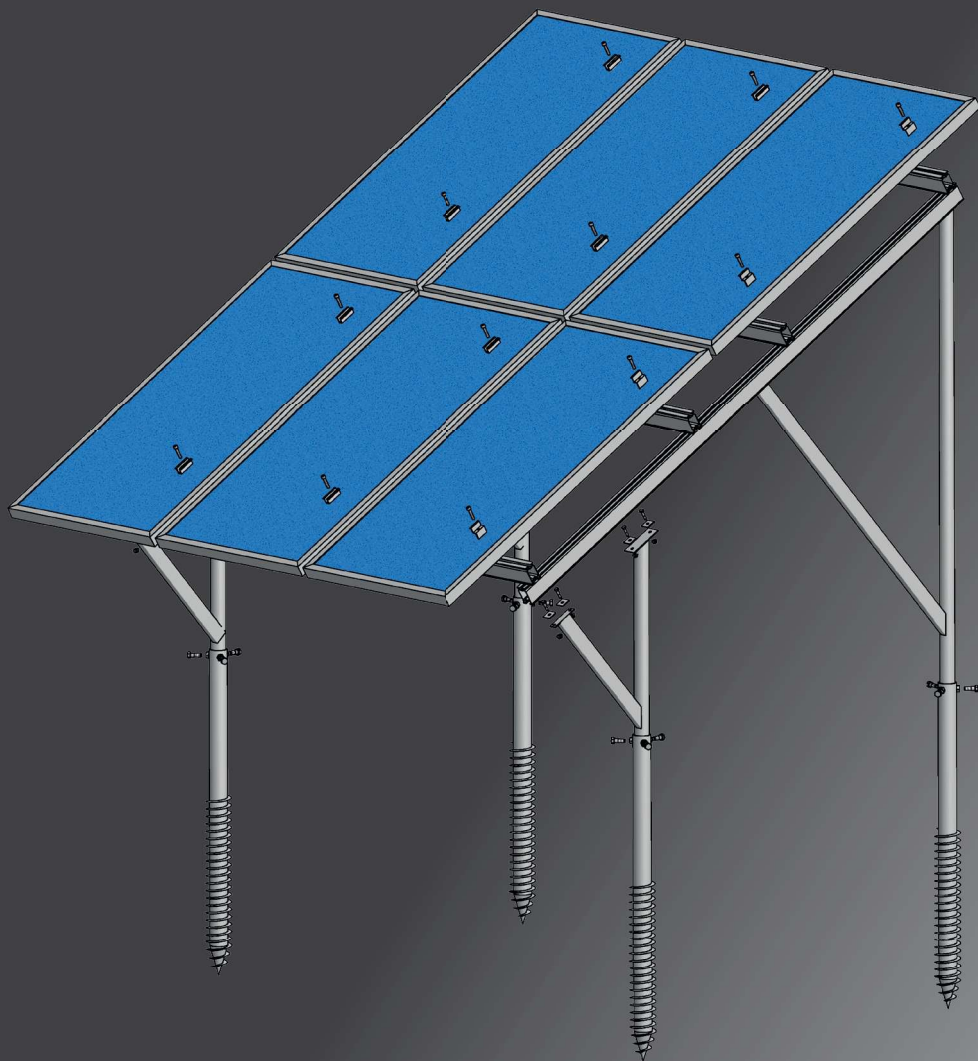

www.krajiczech.cz

Pozemní instalace 2-3 panely vertikálně