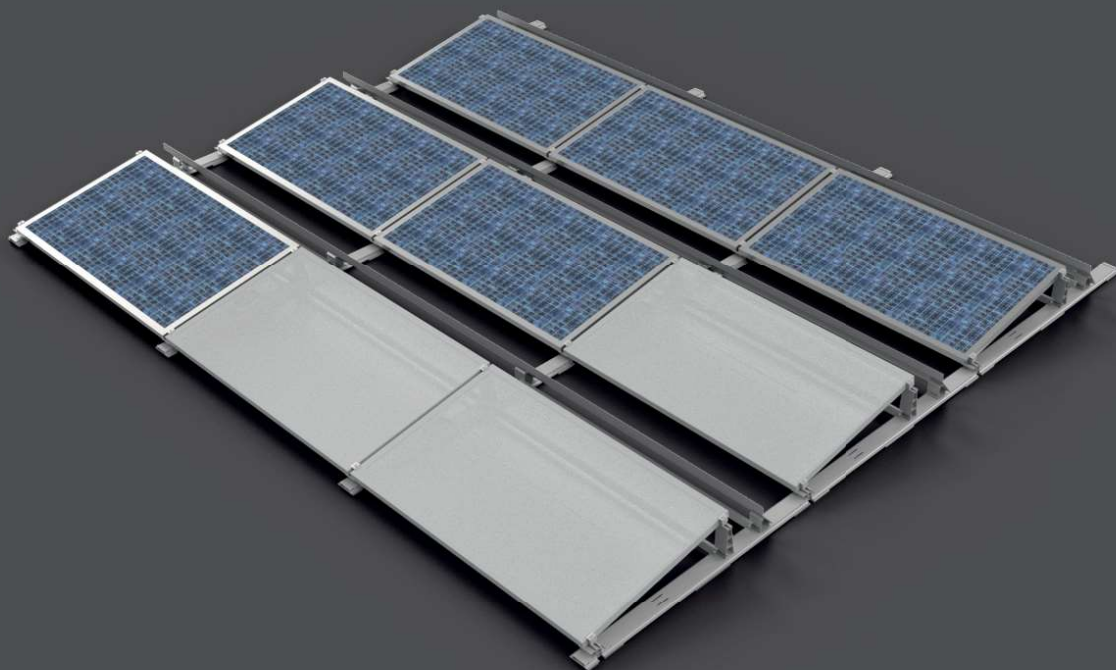

EVO 2.0 SOUTH

Samozátěžová konstrukce 10° a 15° orientace jih