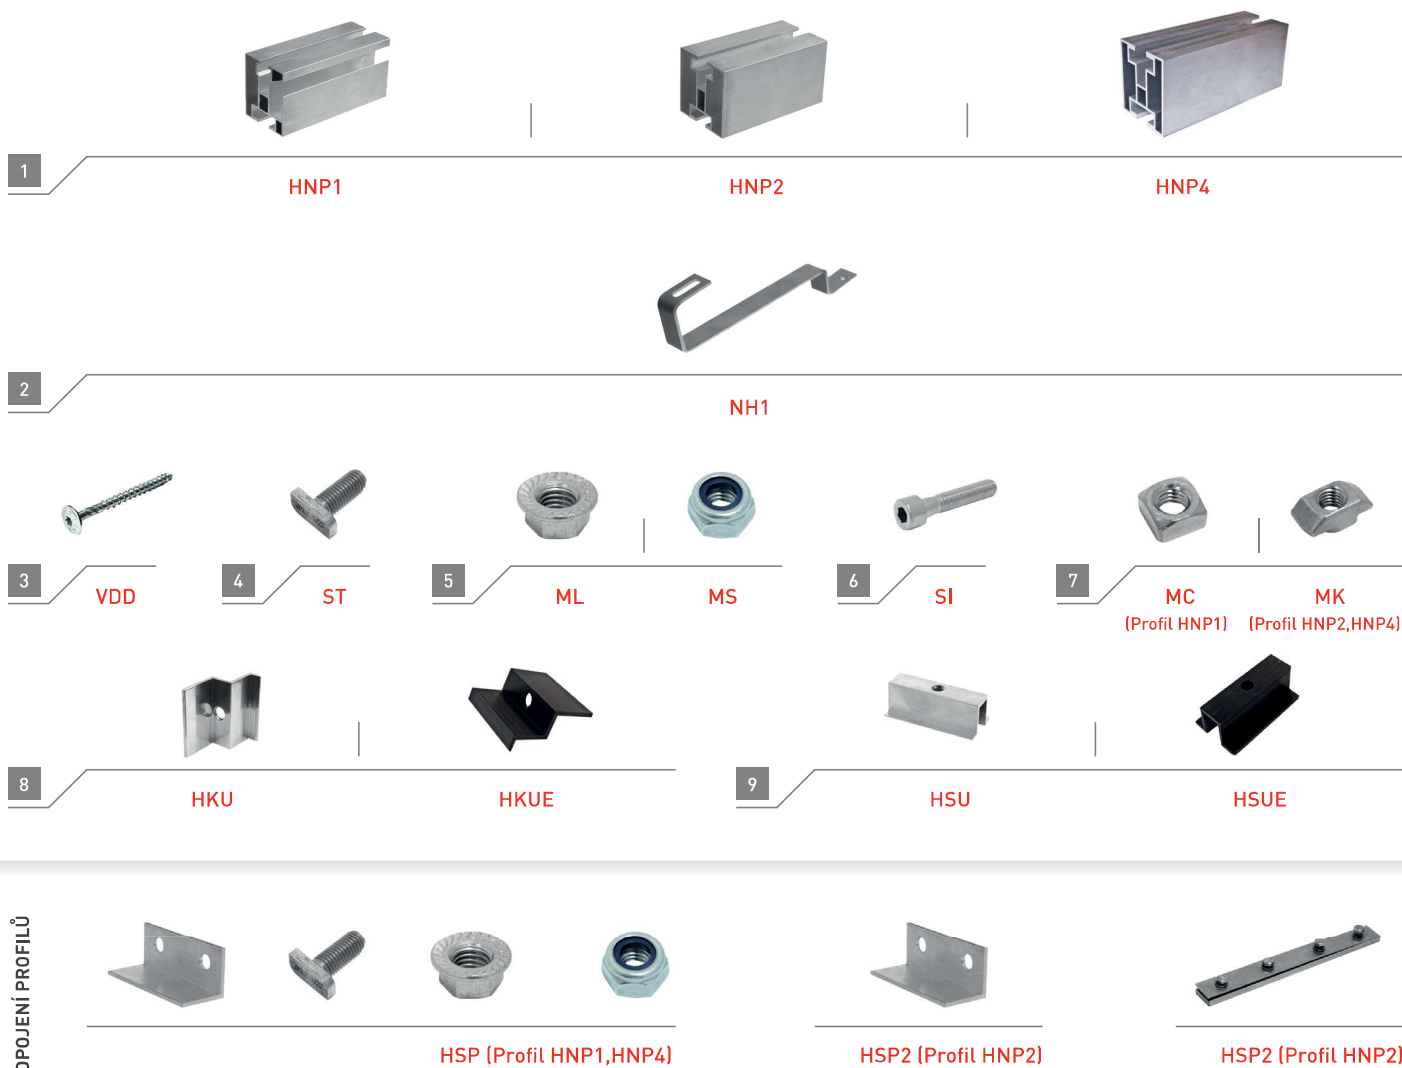

www.krajiczech.cz

Taška bobrovka