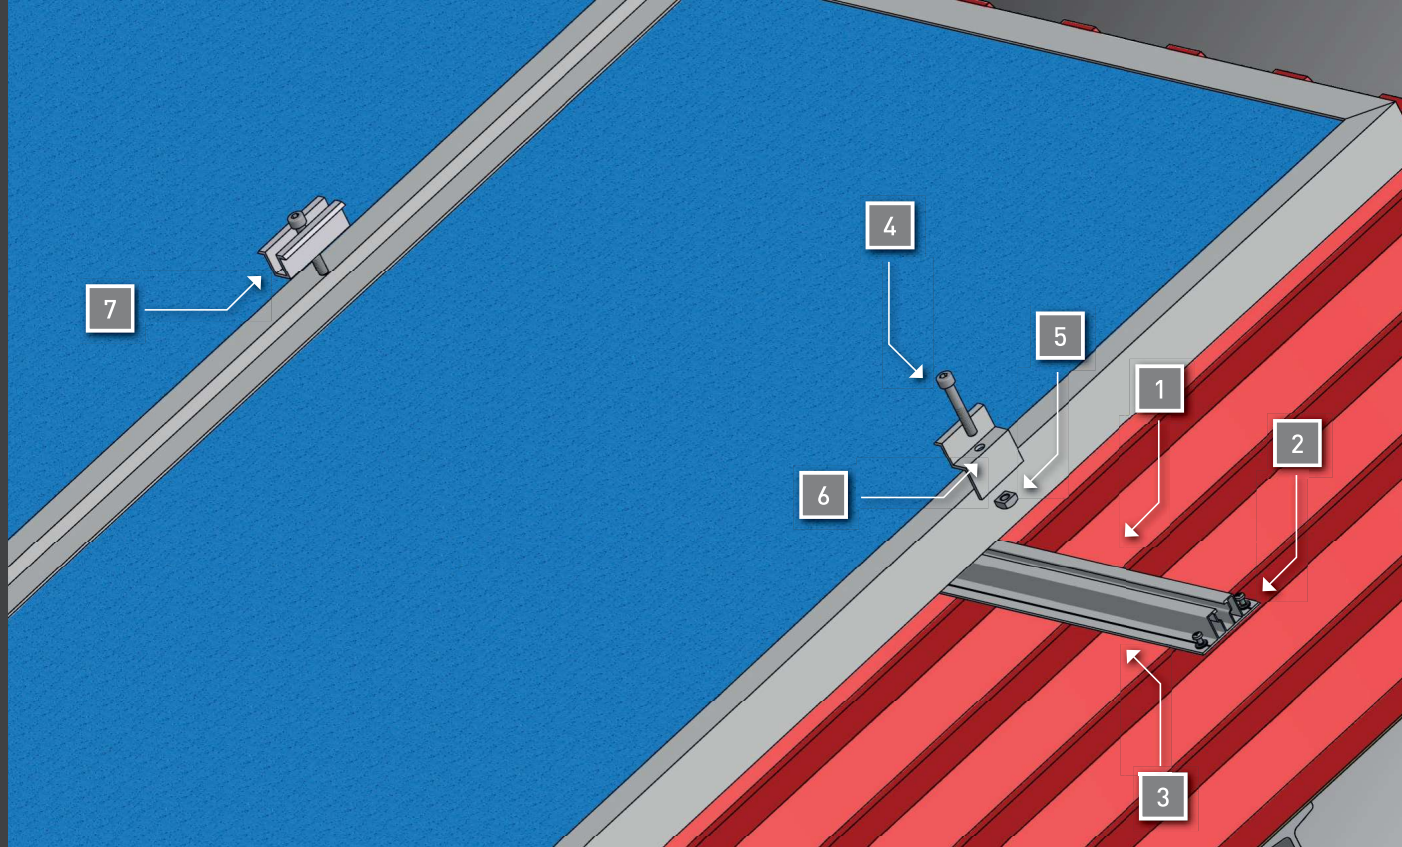

www.krajiczech.cz

Plechová trapézová střecha

1	 HNP5				
2	 TEX	3	 EPDM PÁSKA		
4	 ST	4	 MC (Profil HNP1)		
8	 HSU		 HSUE		
		7	 HKU		 HKUE