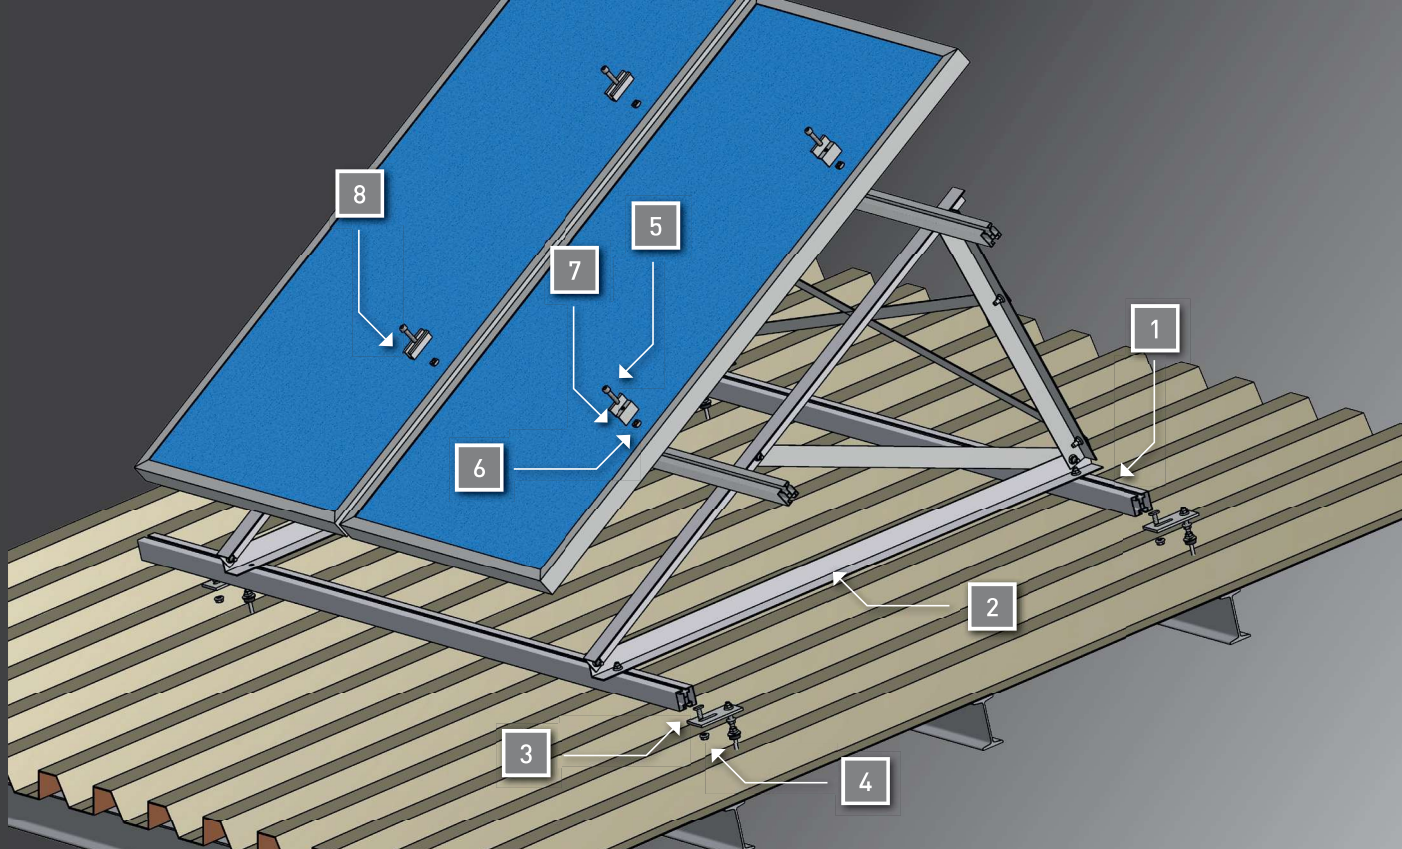

## EVO 2.0 EW

Samozátěžová konstrukce 10° a 15° orientace východ – západ

## EVO 2.0 SOUTH

Samozátěžová konstrukce 10° a 15° orientace jih

www.krajiczech.cz

## Ploché střechy

[www.krajiczech.cz](http://www.krajiczech.cz)

Pozemní instalace 2-3 panely vertikálně

[www.krajiczech.cz](http://www.krajiczech.cz)

Pozemní instalace 3-5 panelů horizontálně