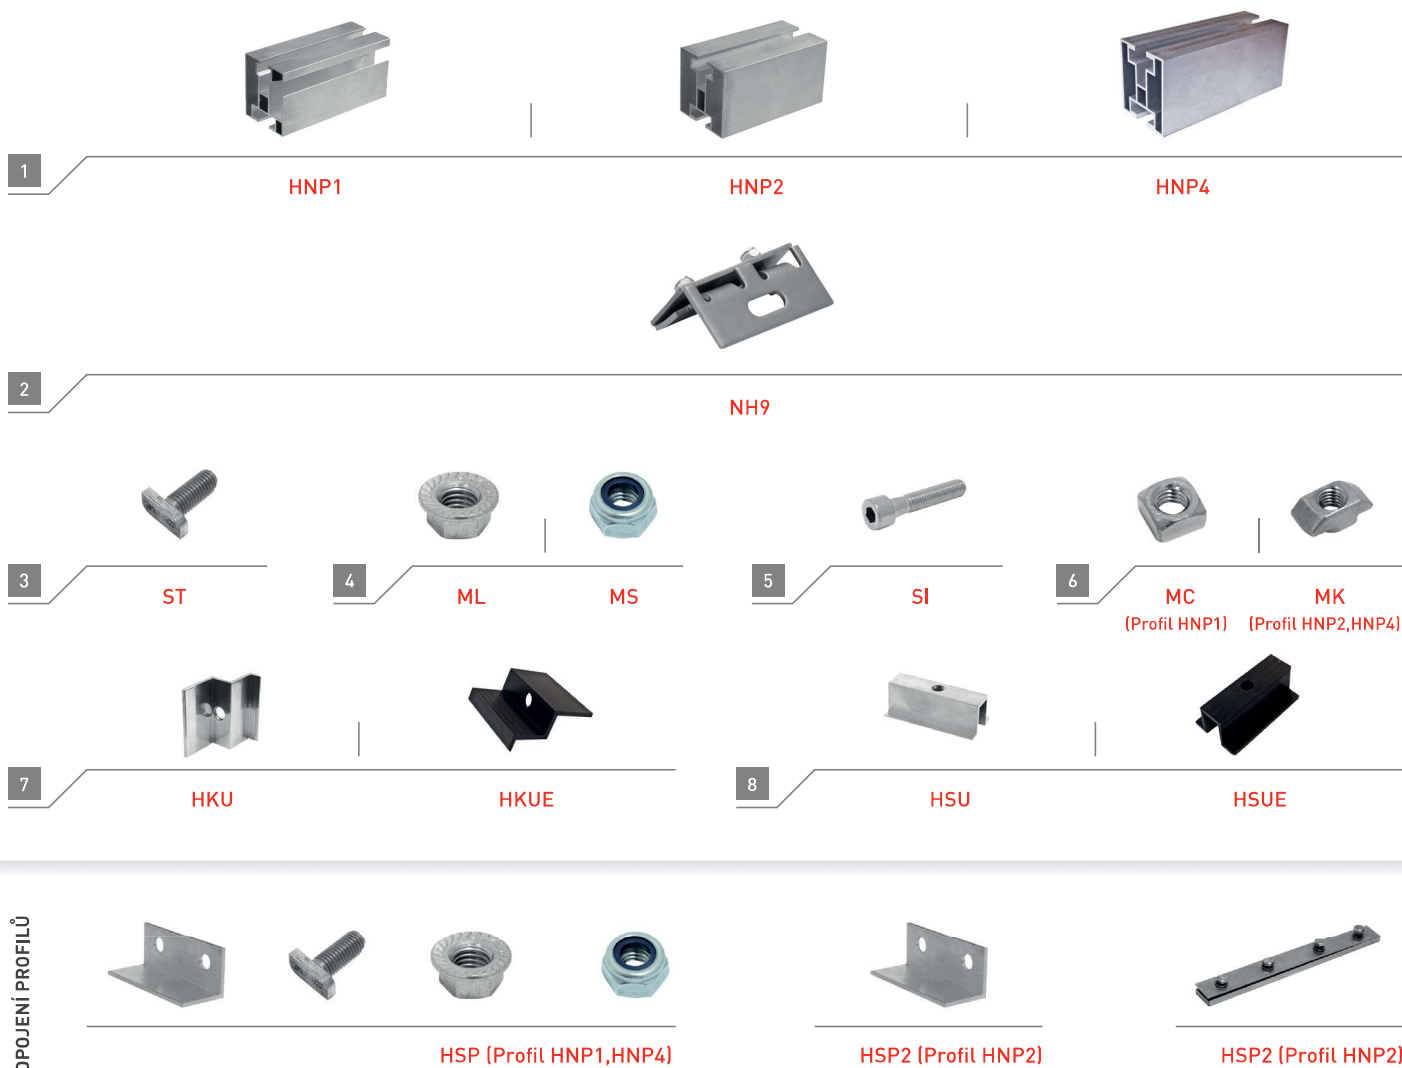

www.krajiczech.cz

Falovaná krytina