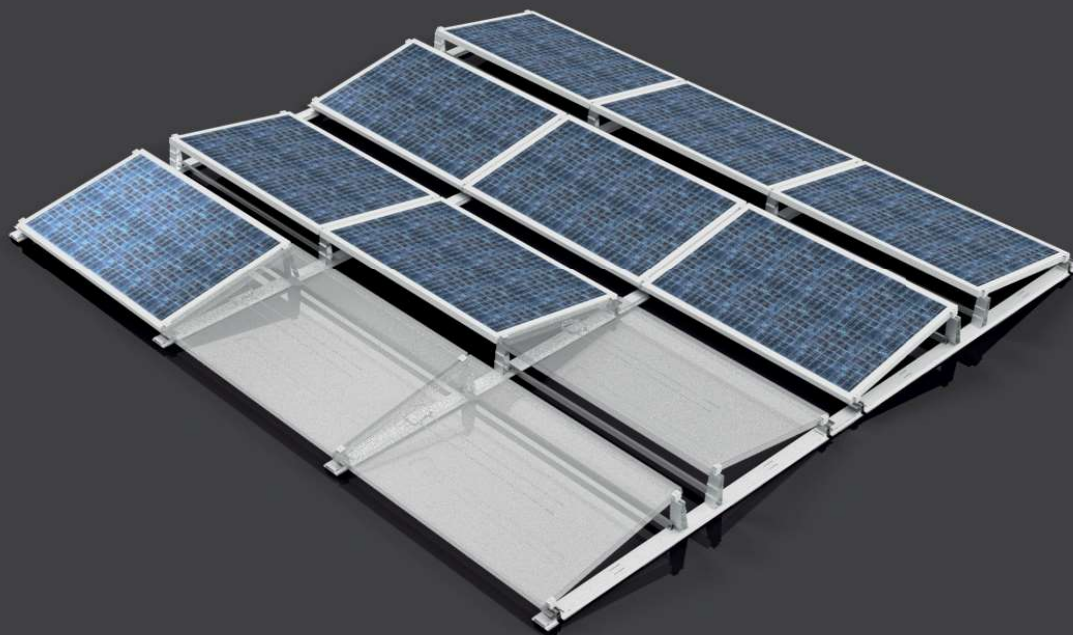

## EVO 2.0 EW

Samozátěžová konstrukce 10° a 15° orientace východ – západ