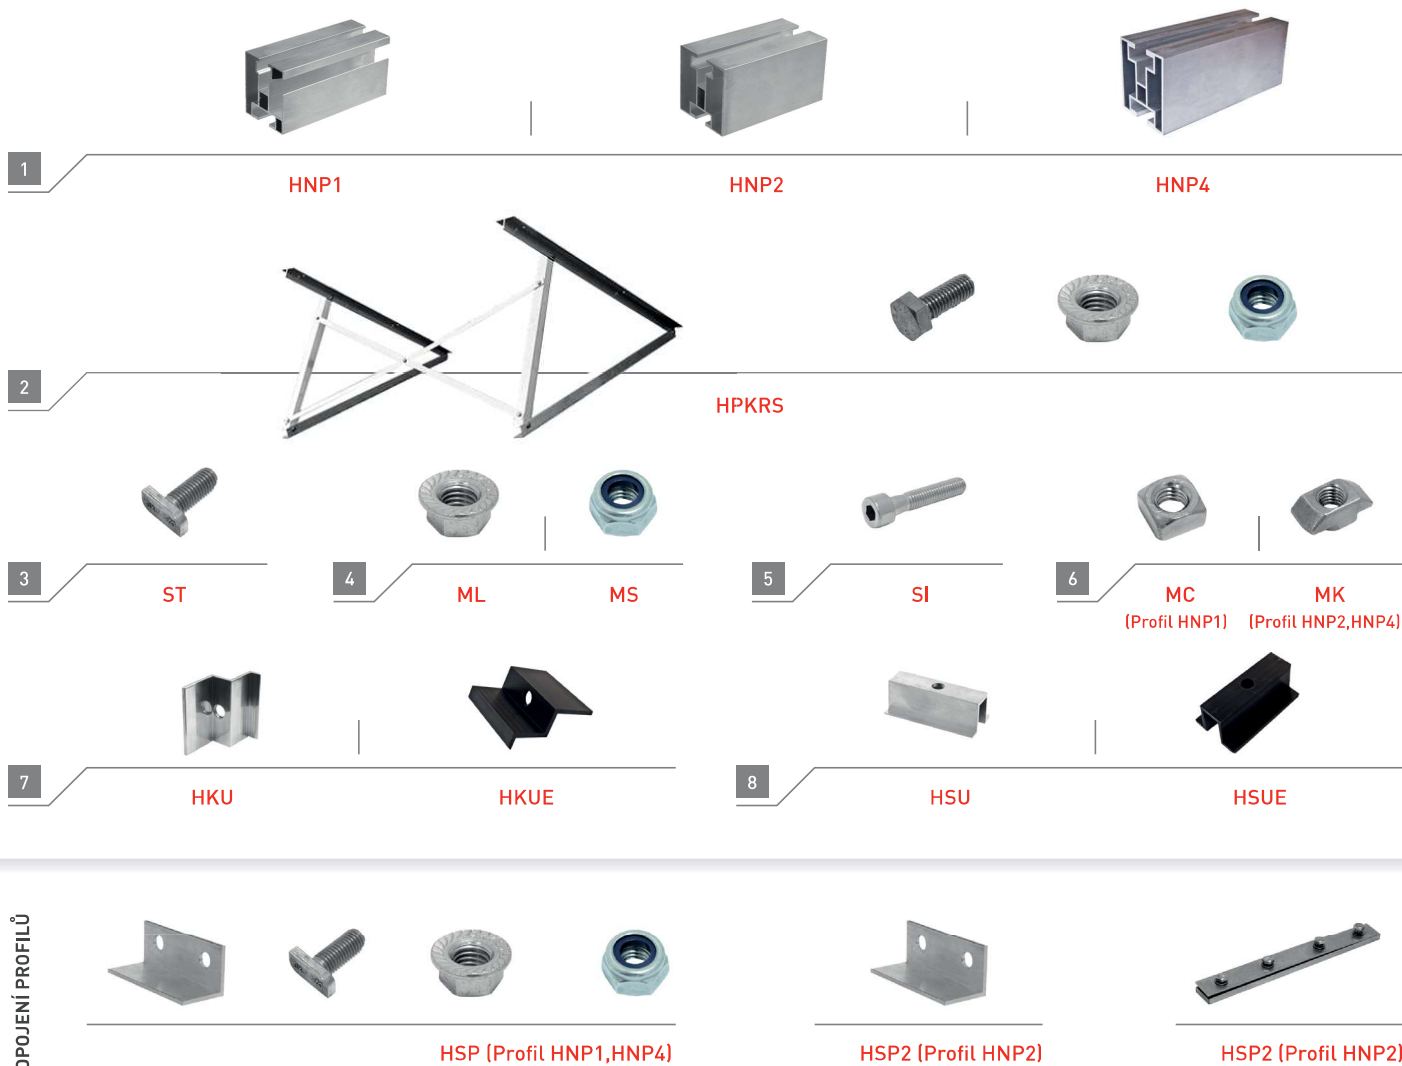

## EVO 2.0 EW

Samozátěžová konstrukce 10° a 15° orientace východ – západ

## EVO 2.0 SOUTH

Samozátěžová konstrukce 10° a 15° orientace jih

www.krajiczech.cz

## Ploché střechy

[www.krajiczech.cz](http://www.krajiczech.cz)

Pozemní instalace 2-3 panely vertikálně

[www.krajiczech.cz](http://www.krajiczech.cz)

Pozemní instalace 3-5 panelů horizontálně