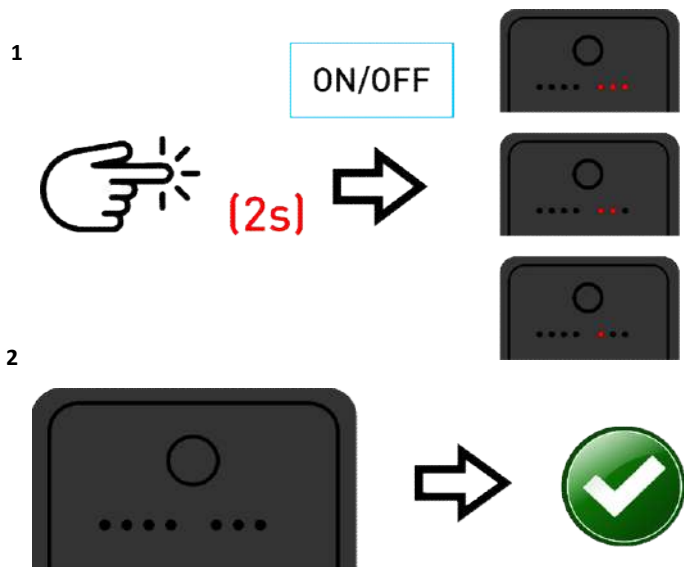

Vypnutie vyhrievania