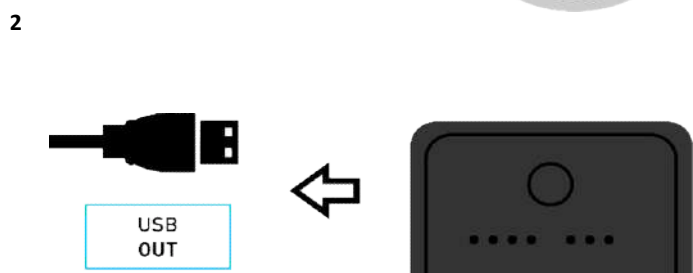

Vypnutie vyhrievania

Pracovné režimy

Diaľkové ovládanie

Stav batérie

Vypnutie

Po vypnutí na diaľku

Údržba akumulátoru

Úplné nabitie minimálna batérie
každých 6 mesiacov