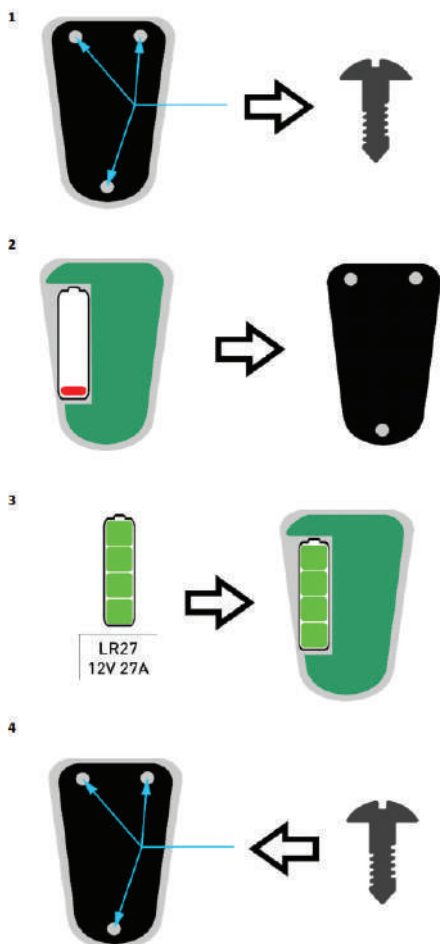

Výmena batérií