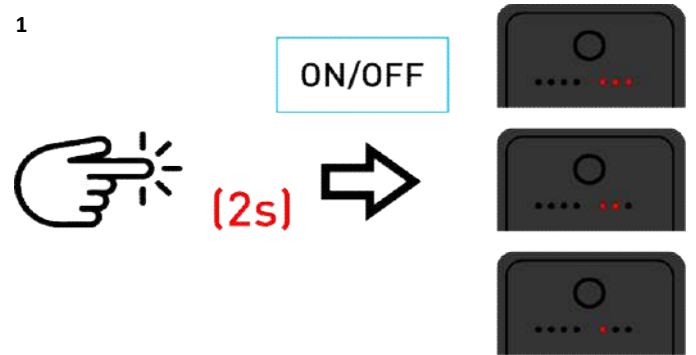

Výmena batérií

Skladovanie produktu

Pred uložením je nutné vždy ručne vypnúť napájanie

Ovládač nevyopne napájanie úplne.

Prijmač zostane zapnutý.
Batéria sa pomaly vybíja (približne mesiac zo 100% na 0%)

Prepínanie režimov