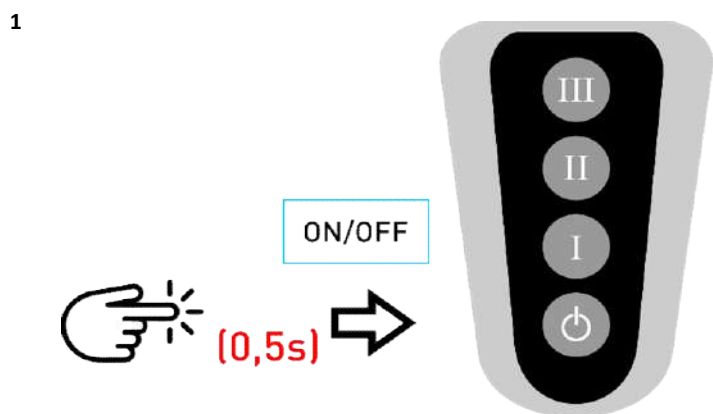

Vypnutie vyhrievania

Pracovné režimy

Diaľkové ovládanie

Stav batérie

Vypnutie

Po vypnutí na diaľku

Údržba akumulátoru

Úplné nabitie minimálna batérie
každých 6 mesiacov