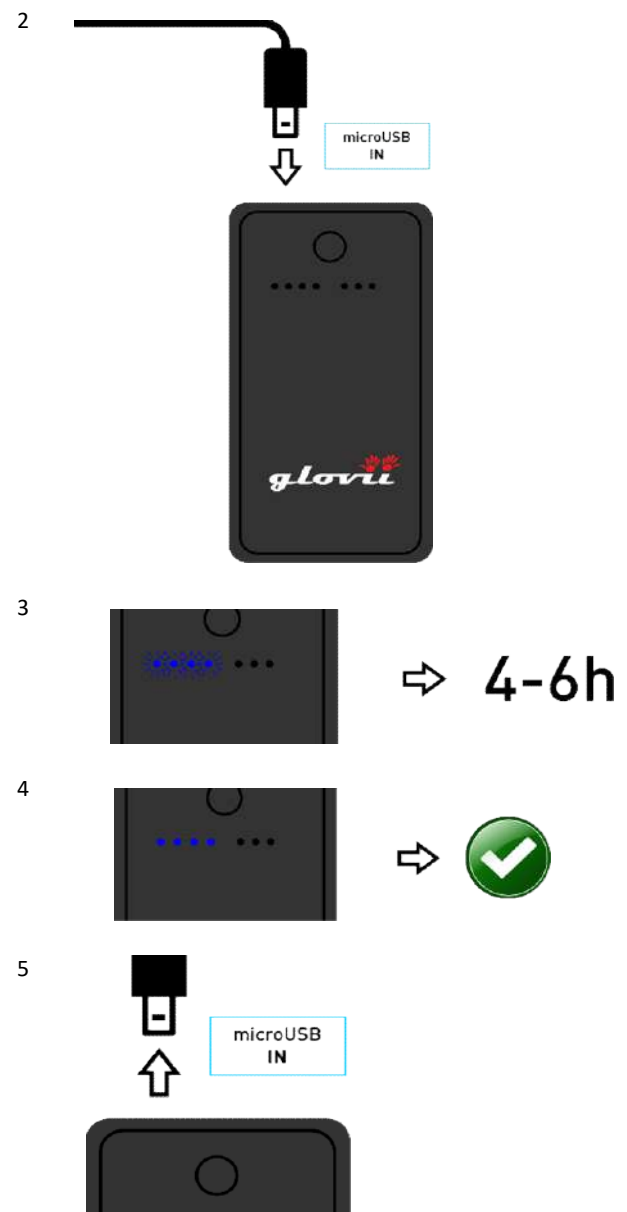

Výmena batérií

Skladovanie produktu

Pred uložením je nutné vždy ručne vypnúť napájanie

Ovládač nevyopne napájanie úplne.

Prijmač zostane zapnutý.
Batéria sa pomaly vybíja (približne mesiac zo 100% na 0%)

Prepínanie režimov