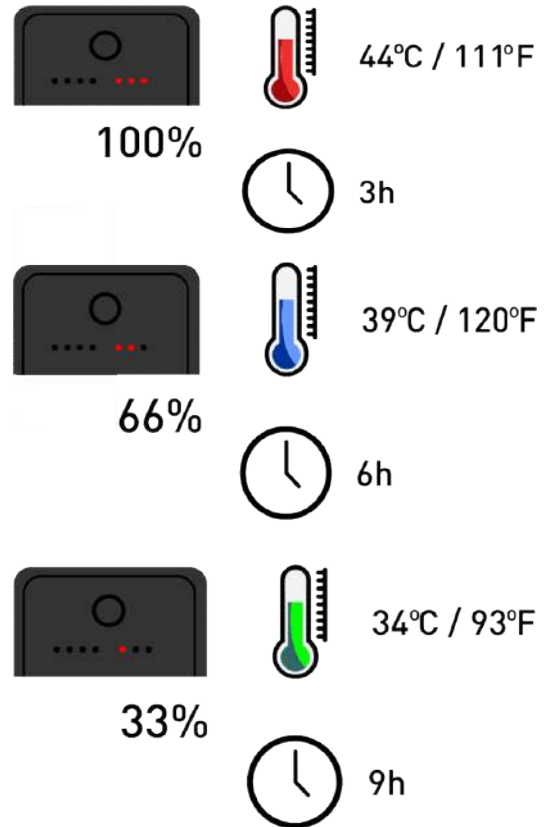

Pracovné režimy