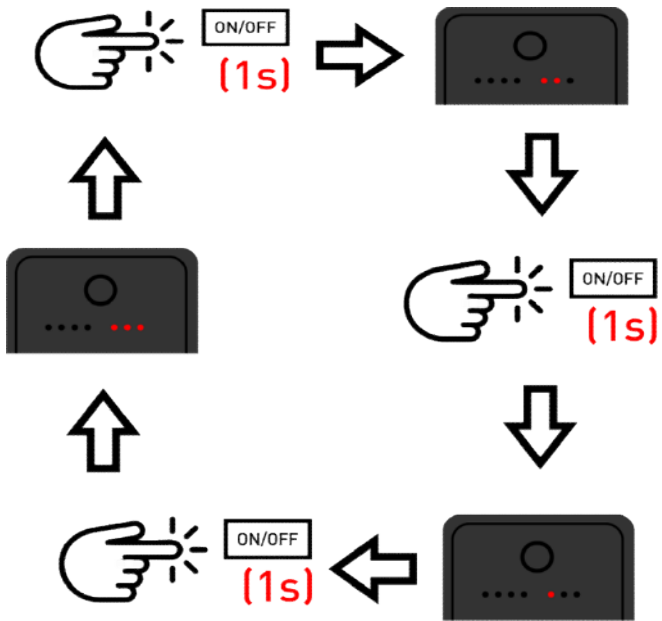

Výmena batérií

Skladovanie produktu

Pred uložením je nutné vždy ručne vypnúť napájanie

Ovládač nevyopne napájanie úplne.

Prijmač zostane zapnutý.
Batéria sa pomaly vybíja (približne mesiac zo 100% na 0%)

Prepínanie režimov