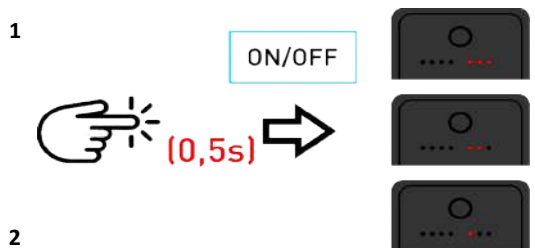

Vypnutie vyhrievania

Pracovné režimy

Diaľkové ovládanie

Stav batérie

Vypnutie

Po vypnutí na diaľku

Údržba akumulátoru

Úplné nabitie minimálna batérie
každých 6 mesiacov