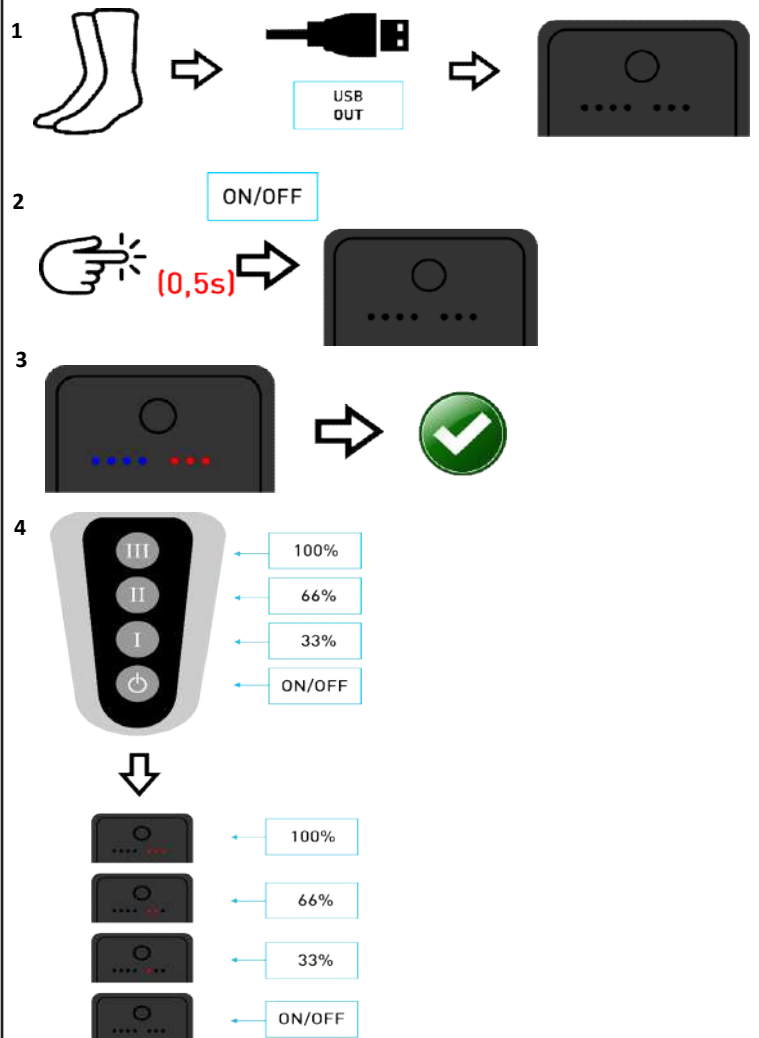

Diaľkové ovládanie