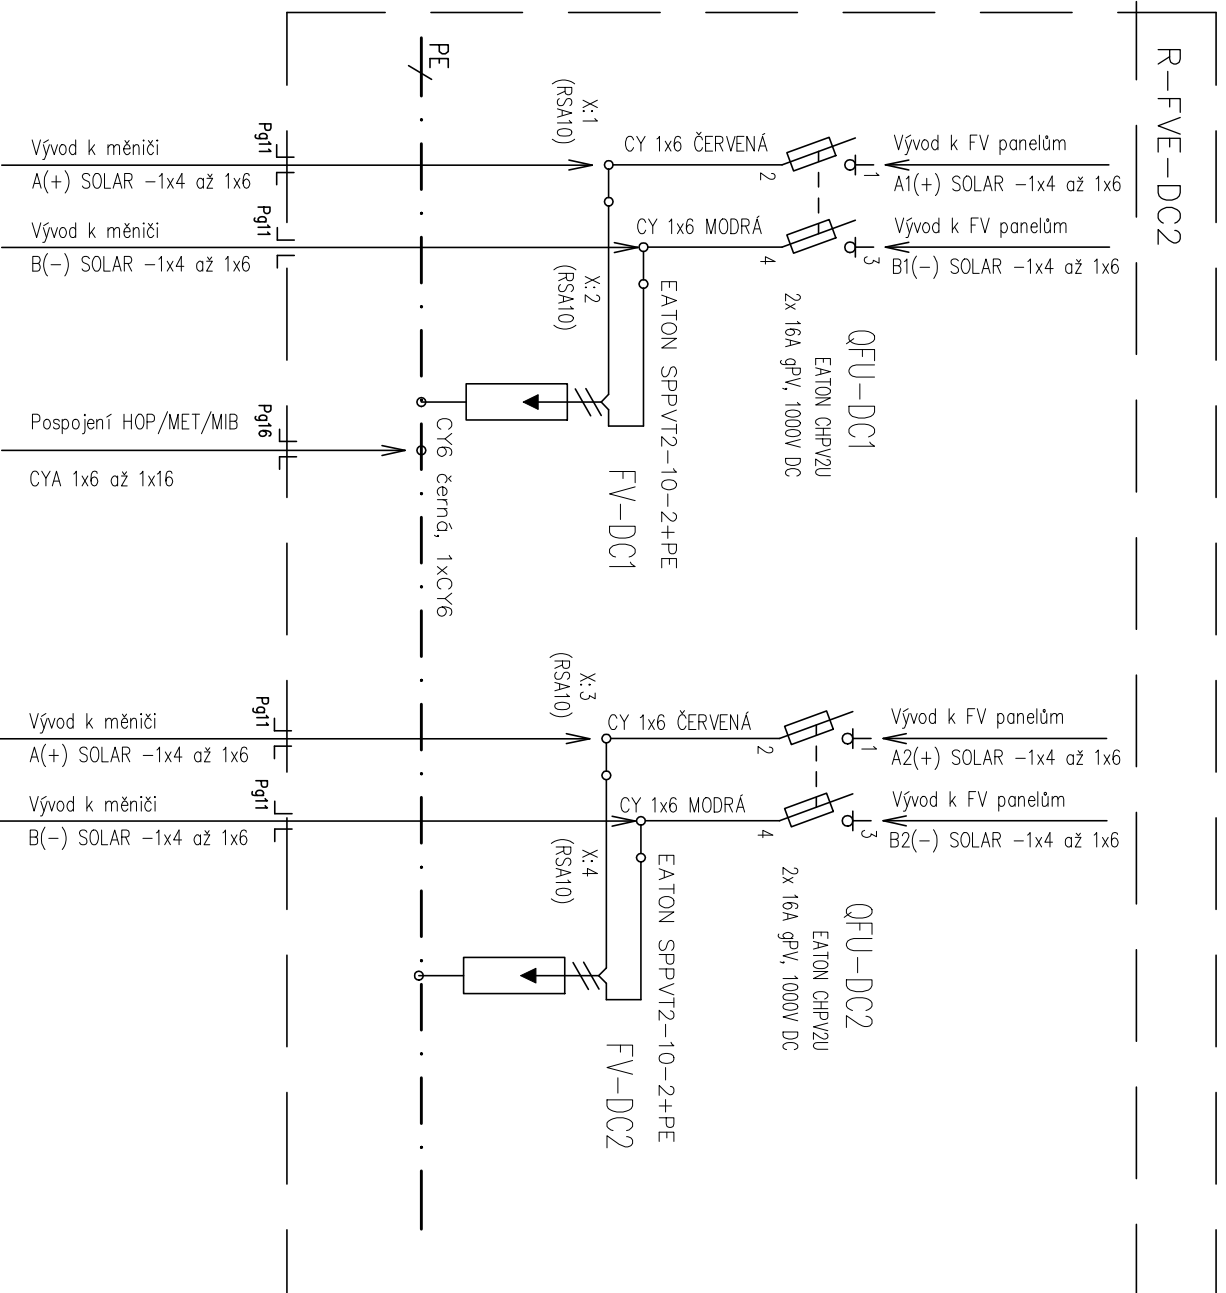

# R-FVE-DC2

Typ: R-FVE-DC2

Výrobce: A-Z TRADERS s.r.o.

U Potoka 320, 25219 Drnhelčice

IČ: 07462522

IP 40/20

Napětí: 1000V DC

Proud: 32A

Plastová rozvodnice s dveřmi  
 BC-O-1/12-ECO  
 krytí IP40/IP20  
 1 x 12 modulů