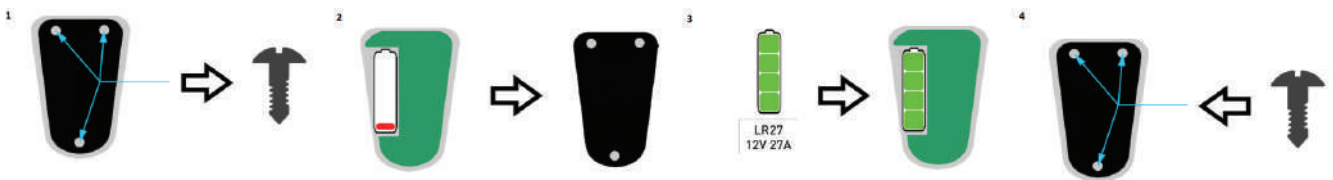

Výmena batérií