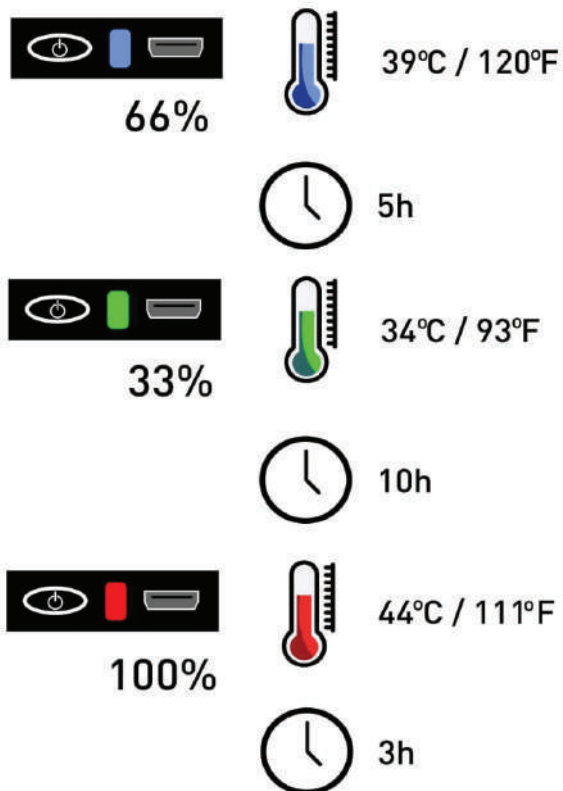

Vypnutie vyhrievania

1

2

Pracovné režimy

Diaľkové ovládanie

Stav batérie

Vypnutie

Po vypnutí na diaľku