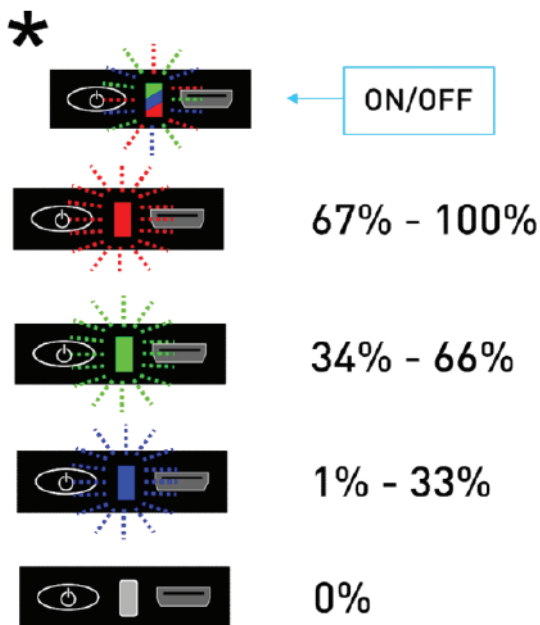

Vypnutie vyhrievania

1

2

Pracovné režimy

Diaľkové ovládanie

Stav batérie

Vypnutie

Po vypnutí na diaľku