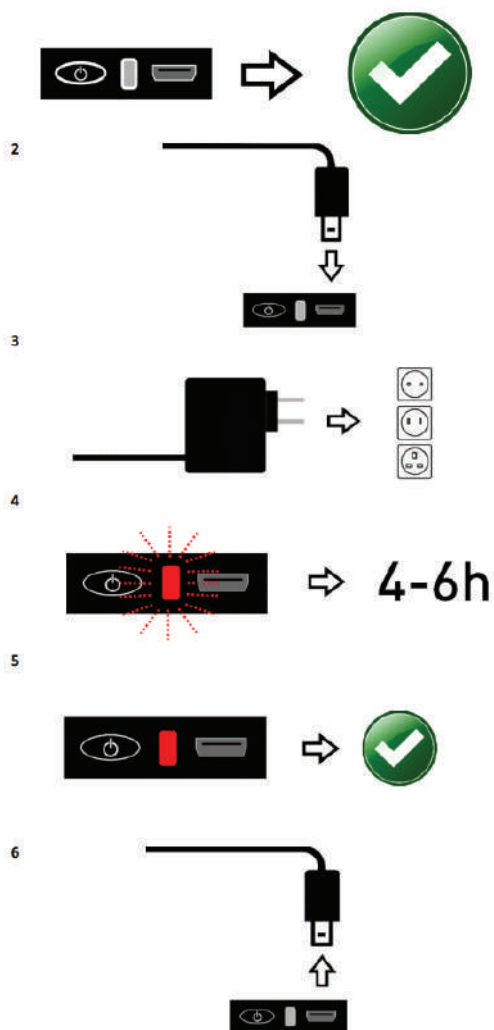

Výmena batérií

Skladovanie produktu

Pred uložením je nutné vždy ručne vypnúť napájanie

Ovládač nevyplne napájanie úplne.

Príjmač zostane zapnutý.
Batéria sa pomaly vybíja (približne mesiac zo 100% na 0%)

Prepínanie režimov

Vypnutie vyhrievania

1

2

Pracovné režimy

Diaľkové ovládanie

Stav batérie

Vypnutie

Po vypnutí na diaľku