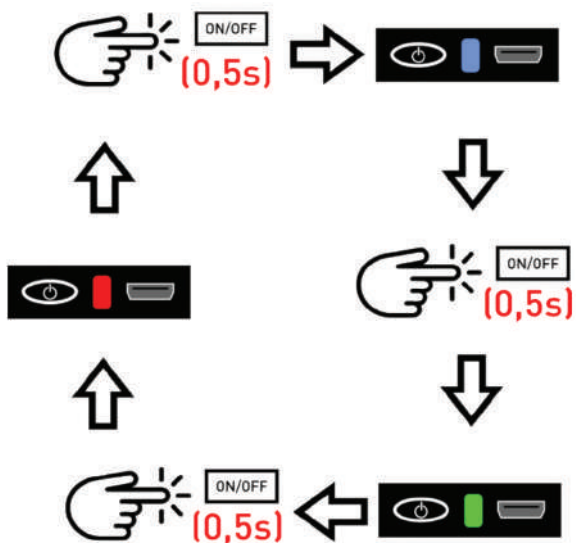

Výmena batérií

Skladovanie produktu

Pred uložením je nutné vždy ručne vypnúť napájanie

Ovládač nevyplne napájanie úplne.

Príjmač zostane zapnutý.
Batéria sa pomaly vybíja (približne mesiac zo 100% na 0%)

Prepínanie režimov

Vypnutie vyhrievania

1

2

Pracovné režimy

Diaľkové ovládanie

Stav batérie

Vypnutie

Po vypnutí na diaľku