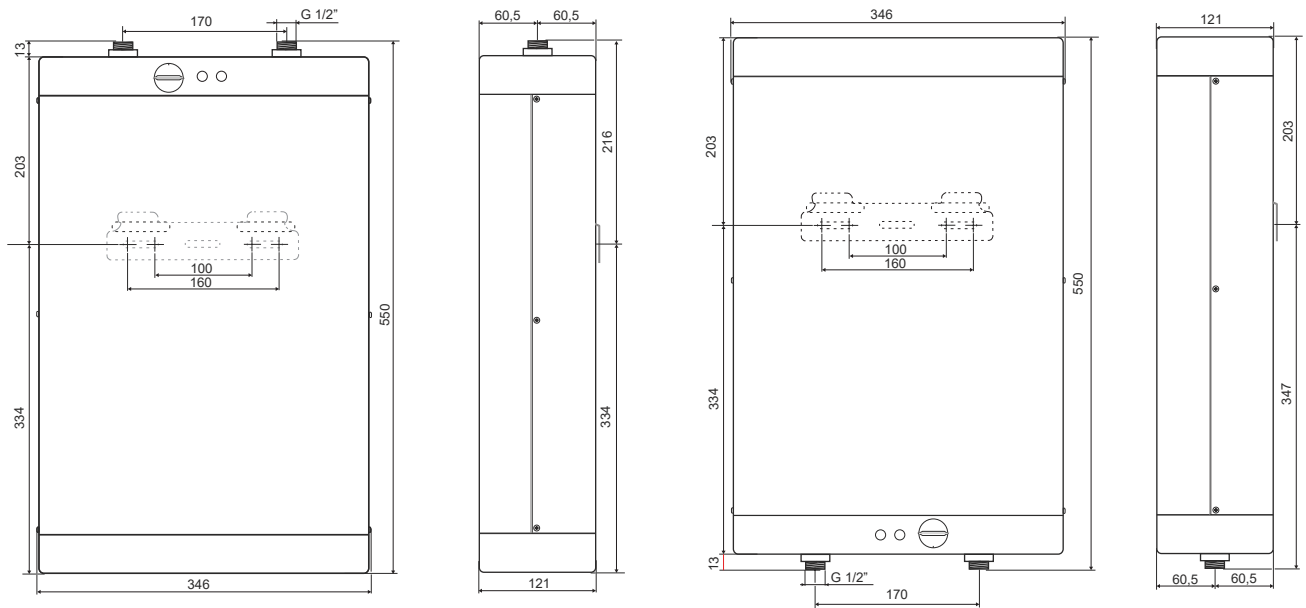

## technické parametre:

	SLIM 112	SLIM 123	SLIM 136
Príkonnosť:	1,2kW	2,3kW	3,6kW
Napätie / počet fáz:	1x230V	1x230V	1x230V
Istenie:	6A	10A	10A
Objem:	6,5 l	6,5 l	6,5 l
Stupeň krytia:	IP 24	IP 24	IP 24
Typ prívodného kábla:	3C 1,5mm <sup>2</sup>	3C 1,5mm <sup>2</sup>	3C 1,5mm <sup>2</sup>
Dĺžka prívod. kábla:	90cm	90cm	90cm
Ukončenie kábla vidlicou:	ÁNO	ÁNO	ÁNO
Pripojovacie závit:	1/2"	1/2"	1/2"
Rozteč prip. vývodov:	170mm	170mm	170mm
Teplotná poistka ochr.:	NIE	NIE	NIE
Teplotná poistka serv.:	96°C	96°C	96°C
Max. trvalý tlak vody:	0 MPa	0 MPa	0 MPa
Min. spínací tlak vody:	0,02MPa	0,02MPa	0,02MPa
Prietok vody pri 35 °C:	NIE	NIE	NIE
Prietok vody pri 55 °C:	NIE	NIE	NIE
Rozmery (v,š,h) cm:	55x35x12	55x35x12	55x35x12
Hmotnosť:	5000g	5000g	5000g
Typ spínania:	termostat.	termostat.	termostat.
Prepínanie výkonov:	NIE	NIE	NIE
Ochr. pred vzduchom:	ÁNO	ÁNO	ÁNO
Umývadlo vhod. použitia:	●●	●●●	●●●
Kuchyňa vhodnosť použitia:	●	●●	●●●
Sprcha vhod. použitia:			
Vaňa vhodnosť použitia:			

### Poznámka:

\*1 - prietok vody nameraný pri teplote vstupnej vody 12 °C

●●● - tri symboly určujú maximálnu vhodnosť použitia

konštrukčné vlastnosti:

EAN kód:

SLIM 112v

SLIM 123v

SLIM 136v