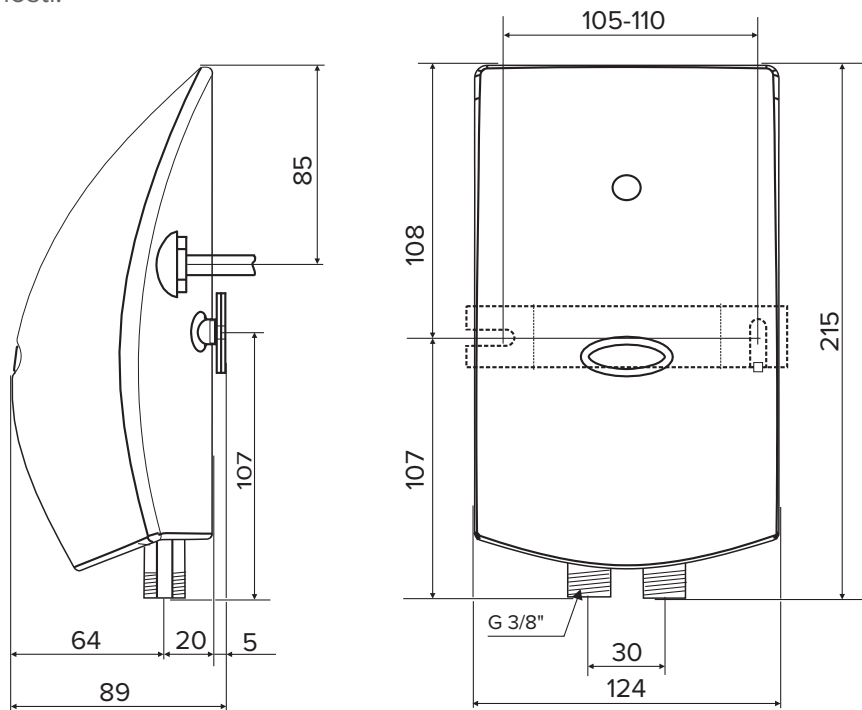

## Zalistovacia tabuľka:

Model	HAKL PM-TB 135	HAKL PM-TB 145	HAKL PM-TB 155
Objednávacie číslo	HAPMTB135	HAPMTB145	HAPMTB155
Fakturačný názov	HAKL PM-TB 3,5kW ohr. vody	HAKL PM-TB 4,5kW ohr. vody	HAKL PM-TB 5,5kW ohr. vody
EAN kód	8586018640077	8586018640084	8586018640091
Rozmer produktu ŠxVxH	124 x 215 x 89 mm	24 x 215 x 89 mm	24 x 215 x 89 mm
Rormer krabice	135 x 218 x 105 mm	135 x 218 x 105 mm	135 x 218 x 105 mm
Hmotnosť produktu (samostatný)	0,77 Kg	0,76 Kg	0,76 Kg
Hmotnosť produktu s krabicou	0,88 Kg	0,88 Kg	0,88 Kg

## Technické parametre:

	PM-TB 135	PM-TB 145	PM-TB 155
Príkonn:	3,5 kW	4,5 kW	5,5 kW
Napätie / počet fáz:	1x230 V	1x230 V	1x230 V
Istenie:	16 A	20 A	25 A
Stupeň krytia:	IP 24	IP 24	IP 24
Typ prívodného kábla:	3C 1,5mm <sup>2</sup>	3C 2,5mm <sup>2</sup>	3C 2,5mm <sup>2</sup>
Dĺžka prívod. kábla:	100 cm	90 cm	90 cm
Ukončenie kábla vidlicou:	ÁNO	NIE	NIE
Pripojovacie závit:	3/8"	3/8"	3/8"
Rozteč prip. vývodov:	30 mm	30 mm	30 mm
Tepelná poistka ochr.:	NIE	NIE	NIE
Tepelná poistka serv.:	72°C	72°C	72°C
Max. trvalý tlak vody:	0,6 MPa	0,6 MPa	0,6 MPa
Min. spínací tlak vody:	0,09 MPa	0,12 MPa	0,15 MPa
Prietok vody pri 35 °C: *1	2,0 l/min	2,6 l/min	3,2 l/min
Prietok vody pri 55 °C: *1	1,2 l/min	1,5 l/min	1,8 l/min
Rozmery (v,š,h) cm:	22x13x8,5	22x13x8,5	22x13x8,5
Hmotnosť:	850 g	850 g	850 g
Typ spínania:	hydraulicky	hydraulicky	hydraulicky
Prepínanie výkonov:	NIE	NIE	NIE
Ochr. pred vzduchom:	NIE	NIE	NIE
Umývadlo vhod. použitia:	●●	●●●	●●●
Kuchyňa vhodnosť použitia:	●	●●	●●●
Sprcha vhod. použitia:		●	●●
Vaňa vhodnosť použitia:			

### Poznámka:

\*1 - prietok vody nameraný pri teplote vstupnej vody 12 °C

●●● - tri symboly určujú maximálnu vhodnosť použitia

konštrukčné vlastnosti:

Tabuľka energetickej účinnosti

EAN kód:

PM-TB 135

PM-TB 145