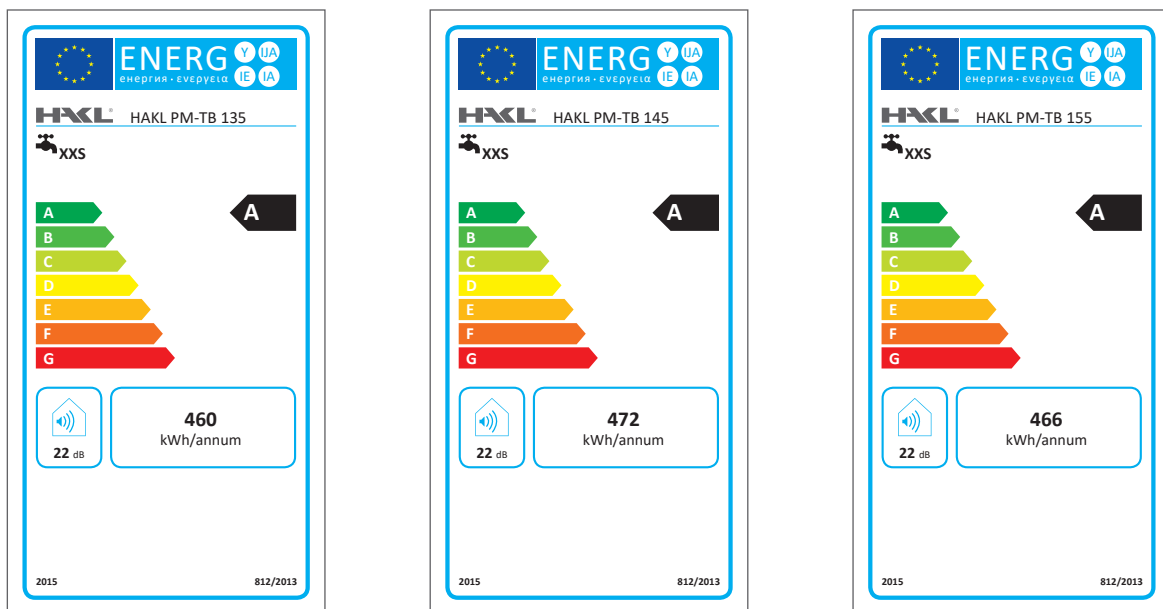

## Zalistovacia tabuľka:

Model	HAKL PM-TB 135	HAKL PM-TB 145	HAKL PM-TB 155
Objednávacie číslo	HAPMTB135	HAPMTB145	HAPMTB155
Fakturačný názov	HAKL PM-TB 3,5kW ohr. vody	HAKL PM-TB 4,5kW ohr. vody	HAKL PM-TB 5,5kW ohr. vody
EAN kód	8586018640077	8586018640084	8586018640091
Rozmer produktu ŠxVxH	124 x 215 x 89 mm	24 x 215 x 89 mm	24 x 215 x 89 mm
Rormer krabice	135 x 218 x 105 mm	135 x 218 x 105 mm	135 x 218 x 105 mm
Hmotnosť produktu (samostatný)	0,77 Kg	0,76 Kg	0,76 Kg
Hmotnosť produktu s krabicou	0,88 Kg	0,88 Kg	0,88 Kg

## Technické parametre:

	PM-TB 135	PM-TB 145	PM-TB 155
Príkonn:	3,5 kW	4,5 kW	5,5 kW
Napätie / počet fáz:	1x230 V	1x230 V	1x230 V
Istenie:	16 A	20 A	25 A
Stupeň krytia:	IP 24	IP 24	IP 24
Typ prívodného kábla:	3C 1,5mm <sup>2</sup>	3C 2,5mm <sup>2</sup>	3C 2,5mm <sup>2</sup>
Dĺžka prívod. kábla:	100 cm	90 cm	90 cm
Ukončenie kábla vidlicou:	ÁNO	NIE	NIE
Pripojovacie závit:	3/8"	3/8"	3/8"
Rozteč prip. vývodov:	30 mm	30 mm	30 mm
Tepelná poistka ochr.:	NIE	NIE	NIE
Tepelná poistka serv.:	72°C	72°C	72°C
Max. trvalý tlak vody:	0,6 MPa	0,6 MPa	0,6 MPa
Min. spínací tlak vody:	0,09 MPa	0,12 MPa	0,15 MPa
Prietok vody pri 35 °C: *1	2,0 l/min	2,6 l/min	3,2 l/min
Prietok vody pri 55 °C: *1	1,2 l/min	1,5 l/min	1,8 l/min
Rozmery (v,š,h) cm:	22x13x8,5	22x13x8,5	22x13x8,5
Hmotnosť:	850 g	850 g	850 g
Typ spínania:	hydraulicky	hydraulicky	hydraulicky
Prepínanie výkonov:	NIE	NIE	NIE
Ochr. pred vzduchom:	NIE	NIE	NIE
Umývadlo vhod. použitia:	●●	●●●	●●●
Kuchyňa vhodnosť použitia:	●	●●	●●●
Sprcha vhod. použitia:		●	●●
Vaňa vhodnosť použitia:			

### Poznámka:

\*1 - prietok vody nameraný pri teplote vstupnej vody 12 °C

●●● - tri symboly určujú maximálnu vhodnosť použitia

konštrukčné vlastnosti:

Tabuľka energetickej účinnosti

EAN kód:

PM-TB 135

PM-TB 145