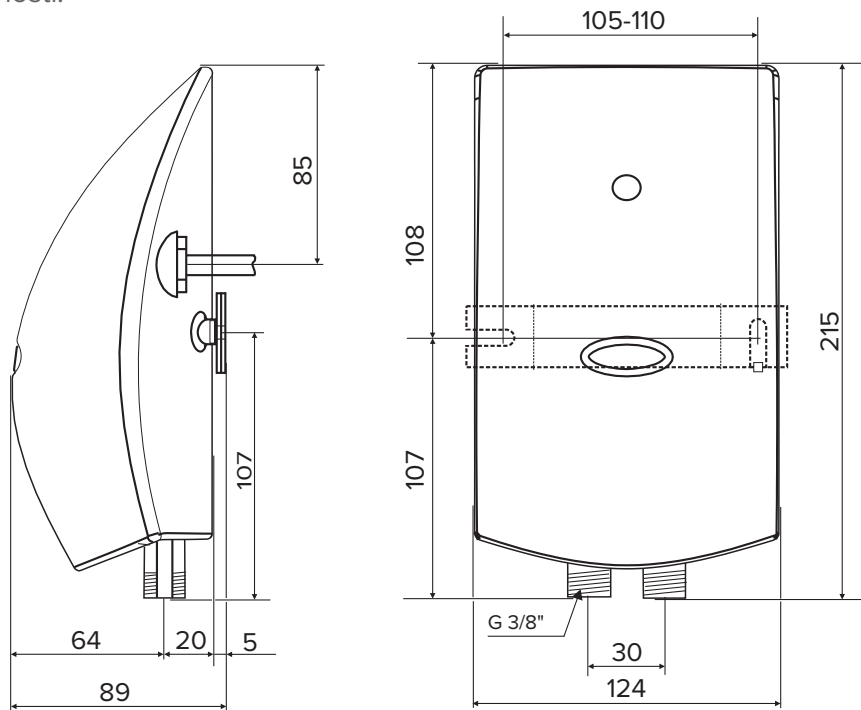

ZalístoVacia tabuľka:

Model	HAKL PM-B 135	HAKL PM-B 145	HAKL PM-B 155
Objednávacie číslo	HAPMB135	HAPMB145	HAPMB155
Fakturačný názov	HAKL PM-B 3,5kW ohr. vody	HAKL PM-B 4,5kW ohr. vody	HAKL PM-B 5,5kW ohr. vody
EAN kód	8586018640015	8586018640022	8586018640039
Rozmer produktu ŠxVxH	124 x 215 x 89 mm	24 x 215 x 89 mm	24 x 215 x 89 mm
Rormer krabice	135 x 218 x 105 mm	135 x 218 x 105 mm	135 x 218 x 105 mm
Hmotnosť produktu (samostatný)	0,71 Kg	0,7 Kg	0,7 Kg
Hmotnosť produktu s krabicou	0,8 Kg	0,8 Kg	0,8 Kg

technické parametre:

	PM-B 135	PM-B 145	PM-B 155
Príkón:	3,5 kW	4,5 kW	5,5 kW
Napätie / počet fáz:	1x230 V	1x230 V	1x230 V
Istenie:	16 A	20 A	25 A
Stupeň krytia:	IP 24	IP 24	IP 24
Typ prívodného kábla:	3C 1,5mm ²	3C 2,5mm ²	3C 2,5mm ²
Dĺžka prívod. kábla:	100 cm	90 cm	90 cm
Ukončenie kábla vidlicou:	ÁNO	NIE	NIE
Pripojovacie závit:	3/8"	3/8"	3/8"
Rozteč prip. vývodov:	30 mm	30 mm	30 mm
Tepelná poistka ochr.:	NIE	NIE	NIE
Tepelná poistka serv.:	NIE	NIE	NIE
Max. trvalý tlak vody:	0 MPa	0 MPa	0 MPa
Min. spínací tlak vody:	0,09 MPa	0,12 MPa	0,15 MPa
Prietok vody pri 35 °C: *1	2,0 l/min	2,6 l/min	3,2 l/min
Prietok vody pri 55 °C: *1	1,2 l/min	1,5 l/min	1,8 l/min
Rozmery (v,š,h) cm:	22x13x8,5	22x13x8,5	22x13x8,5
Hmotnosť:	800 g	800 g	800 g
Typ spínania:	hydraulicky	hydraulicky	hydraulicky
Prepínanie výkonov:	NIE	NIE	NIE
Ochr. pred vzduchom:	NIE	NIE	NIE
Umývadlo vhod. použitia:	●●	●●●	●●●
Kuchyňa vhodnosť použitia:	●	●●	●●●
Sprcha vhod. použitia:		●	●●
Vaňa vhodnosť použitia:			

Poznámka:

*1 - prietok vody nameraný pri teplote vstupnej vody 12 °C

●●● - tri symboly určujú maximálnu vhodnosť použitia

Konstrukčné vlastnosti:

Tabuľka energetickej účinnosti

EAN kód:

PM-B 135

PM-B 145