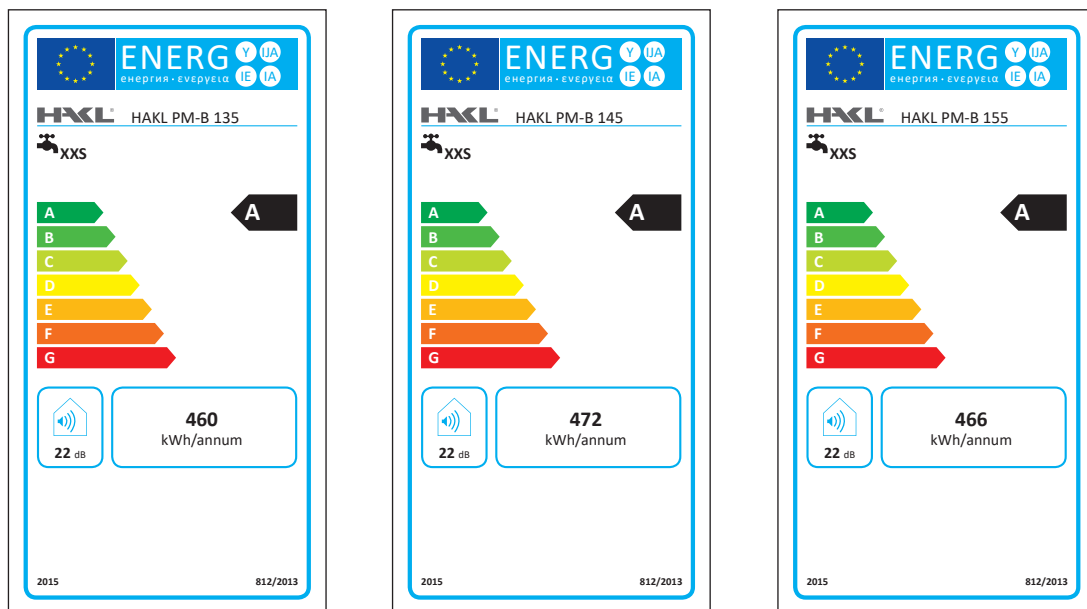

ZalístoVacia tabuľka:

Model	HAKL PM-B 135	HAKL PM-B 145	HAKL PM-B 155
Objednávacie číslo	HAPMB135	HAPMB145	HAPMB155
Fakturačný názov	HAKL PM-B 3,5kW ohr. vody	HAKL PM-B 4,5kW ohr. vody	HAKL PM-B 5,5kW ohr. vody
EAN kód	8586018640015	8586018640022	8586018640039
Rozmer produktu ŠxVxH	124 x 215 x 89 mm	24 x 215 x 89 mm	24 x 215 x 89 mm
Rormer krabice	135 x 218 x 105 mm	135 x 218 x 105 mm	135 x 218 x 105 mm
Hmotnosť produktu (samostatný)	0,71 Kg	0,7 Kg	0,7 Kg
Hmotnosť produktu s krabicou	0,8 Kg	0,8 Kg	0,8 Kg

technické parametre:

	PM-B 135	PM-B 145	PM-B 155
Príkón:	3,5 kW	4,5 kW	5,5 kW
Napätie / počet fáz:	1x230 V	1x230 V	1x230 V
Istenie:	16 A	20 A	25 A
Stupeň krytia:	IP 24	IP 24	IP 24
Typ prívodného kábla:	3C 1,5mm ²	3C 2,5mm ²	3C 2,5mm ²
Dĺžka prívod. kábla:	100 cm	90 cm	90 cm
Ukončenie kábla vidlicou:	ÁNO	NIE	NIE
Pripojovacie závit:	3/8"	3/8"	3/8"
Rozteč prip. vývodov:	30 mm	30 mm	30 mm
Tepelná poistka ochr.:	NIE	NIE	NIE
Tepelná poistka serv.:	NIE	NIE	NIE
Max. trvalý tlak vody:	0 MPa	0 MPa	0 MPa
Min. spínací tlak vody:	0,09 MPa	0,12 MPa	0,15 MPa
Prietok vody pri 35 °C: *1	2,0 l/min	2,6 l/min	3,2 l/min
Prietok vody pri 55 °C: *1	1,2 l/min	1,5 l/min	1,8 l/min
Rozmery (v,š,h) cm:	22x13x8,5	22x13x8,5	22x13x8,5
Hmotnosť:	800 g	800 g	800 g
Typ spínania:	hydraulicky	hydraulicky	hydraulicky
Prepínanie výkonov:	NIE	NIE	NIE
Ochr. pred vzduchom:	NIE	NIE	NIE
Umývadlo vhod. použitia:	●●	●●●	●●●
Kuchyňa vhodnosť použitia:	●	●●	●●●
Sprcha vhod. použitia:		●	●●
Vaňa vhodnosť použitia:			

Poznámka:

*1 - prietok vody nameraný pri teplote vstupnej vody 12 °C

●●● - tri symboly určujú maximálnu vhodnosť použitia

Konstrukčné vlastnosti:

Tabuľka energetickej účinnosti

EAN kód:

PM-B 135

PM-B 145