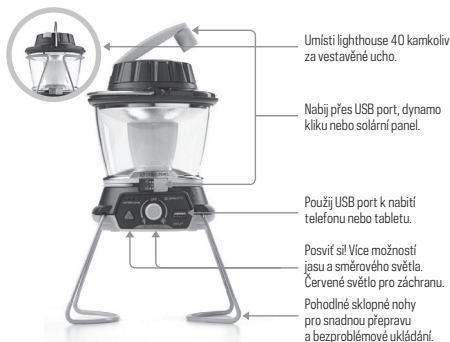

LIGHTHOUSE 400

JAK TO FUNGUJE

1. **Dynamo klika**
   Dobij svítilnu pomocí dynamo. Otočí kliku na vrcholu svítilny vzhůru a toč. Jedna minuta točení nabije svítilnu zhruba na deset minut svícení na režim low power.
2. **USB dobíjení světla**
   Dobíjí Lighthouse 400 přes USB port s vestavěným kabelem. Modrá světýlka určují dosah nabíjení baterie.
3. **Dualité směrového světla**
   Otočí knoflík doprava či doleva pro různé směrové svícení a možnosti jasu.
4. **Záchramné světlo**
   Stlačí trojúhelníkové tlačítko pro červené světlo, režim nouzového upozornění.
5. **Nabíjí jiné zařízení**
   Dobíjí si smartphone a tablet přes USB port.

TECHNICKÉ SPECIFIKACE

DOBA SVÍCENÍ	DOBA NABÍJENÍ		
Jedna strana (Low)	48 h	USB zdroj	5 h
Jedna strana (High)	24 h	Dynamo	1 W 1 min = 10 min svícení (low)
Obě strany (Low)	6 h	Nomad 7 Plus	7-14 h
Obě strany (High)	2.5 h		

VSTUPY

- USB-A port: 5 V, až 1.5 A (7.5 W max)

VSTUPY

- USB-A kabel: 5 V, až 1 A (5 W max)

Svítilnost: 400 lm

Kapacita baterie: 16.3 Wh / 3.7 V / 4400 mAh

Váha: 500 g

Rozměry: 11.4 x 12.7 x 16.5 mm