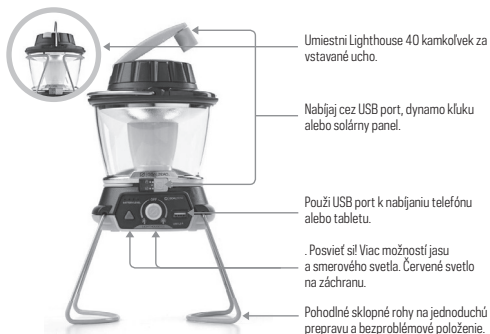

LIGHTHOUSE 400

Umiestni Lighthouse 40 kamkoľvek za vstavané ucho.

AKO TO FUNGUJE

1. **Dynamo kluka**
   Nabi lampáša pomocou dynamo. Otoč kluku na vrchu lampáša smerom nahor a toč. Jedna minúta točenia nabije lampáš zhruba na desať minút svietenia v režime low power.
2. **USB nabíjanie lampáša**
   Nabi Lighthouse 400 cez USB port s vstavaným káblom. Modré svetielka určujú dosah nabitia batérie.
3. **Dualite smerové svetlo**
   Otoč gombíkom doprava alebo doľava pre rôzne smerové svietenia a možnosti jasu.
4. **Záchramné svetlo**
   Stlač trojuholníkové tlačidlo pre červené svetlo, režim núdzového upozornenia.
5. **Nabi iné zariadenie**
   Nabi si smartphone alebo tablet cez USB port.

TECHNICKÁ ŠPECIFIKÁCIA

ČAS SVIETENIA	ČAS NABÍJANIA
Jedna strana (Low)	48 h USB zdroj 5 h
Jedna strana (High)	24 h Dynamo 1 W 1 min = 10 min svietenia (low)
Obe strany (Low)	6 h Nomad 7 Plus 7-14 h
Obe strany (High)	2.5 h
VSTUPY	
USB-A port: 5 V, až 1.5 A (7.5 W max)	
VSTUPY	
USB-A kábel: 5 V, až 1 A (5 W max)	
Svietivosť	400 lm
Kapacita batérie	16.3 Wh / 3.7 V / 4400 mAh
Váha	500 g
Rozmery	11.4 x 12.7 x 16.5 mm