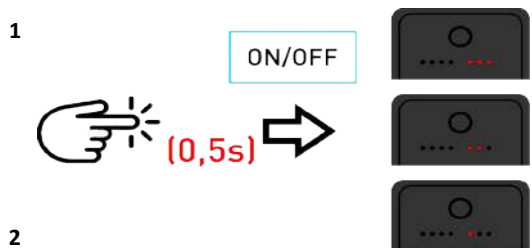

Vypnutie vyhrievania

Pracovné režimy

Diaľkové ovládanie

Stav batérie

Vypnutie

Po vypnutí na diaľku

Údržba akumulátoru

Úplné nabitie minimálna batérie
každých 6 mesiacov