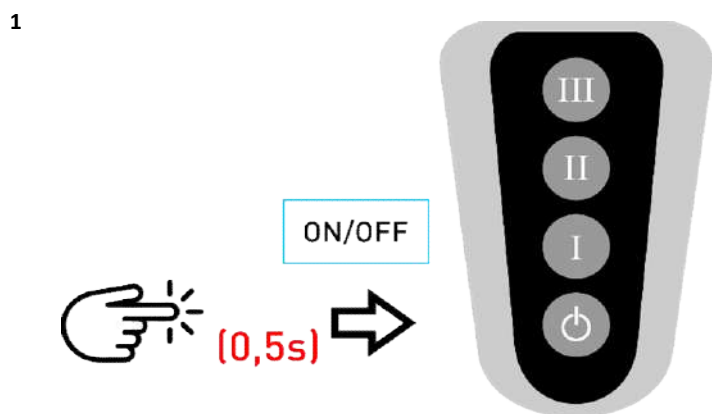

Vypnutie vyhrievania

Pracovné režimy

Diaľkové ovládanie

Stav batérie

Vypnutie

Po vypnutí na diaľku

Údržba akumulátoru

Úplné nabitie minimálna batérie
každých 6 mesiacov