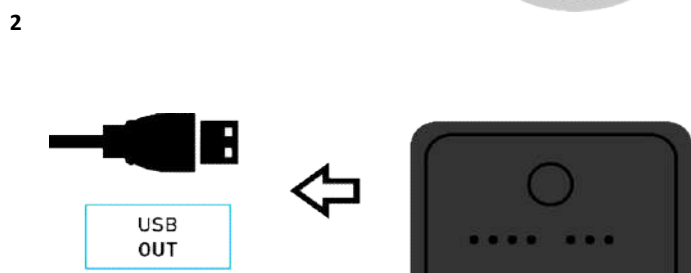

Vypnutie vyhrievania

Pracovné režimy

Diaľkové ovládanie

Stav batérie

Vypnutie

Po vypnutí na diaľku

Údržba akumulátoru

Úplné nabitie minimálna batérie
každých 6 mesiacov