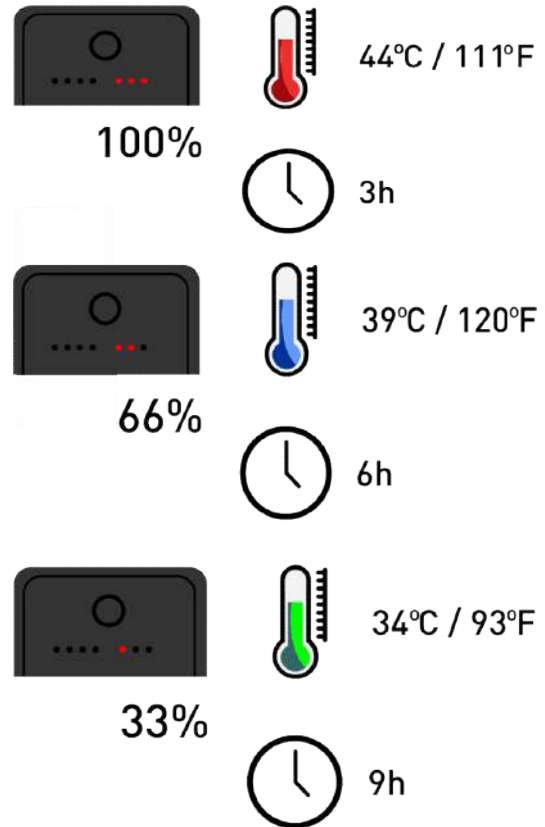

Pracovné režimy