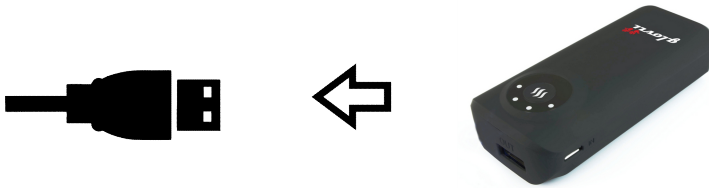

Nepoužívať žehličku

Likvidácia batérie

Bezpečnostné informácie

Skladovanie 0025, * 10% produktu

ö 50 , +8%0' 1) 1(80+.0.! 0' (+2 *,,) 00. *,,)

Zapnutie ohrevu

í

í