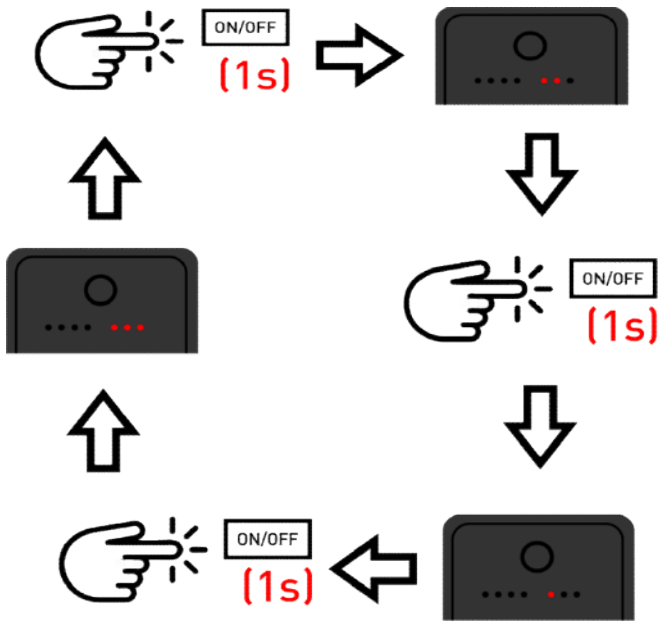

Prijmač zostane zapnutý.
Batéria sa pomaly vybíja (približne mesiac zo 100% na 0%)

Prepínanie režimov

Vypnutie vyhrievania

Pracovné režimy

Diaľkové ovládanie

Stav batérie

Vypnutie

Po vypnutí na diaľku