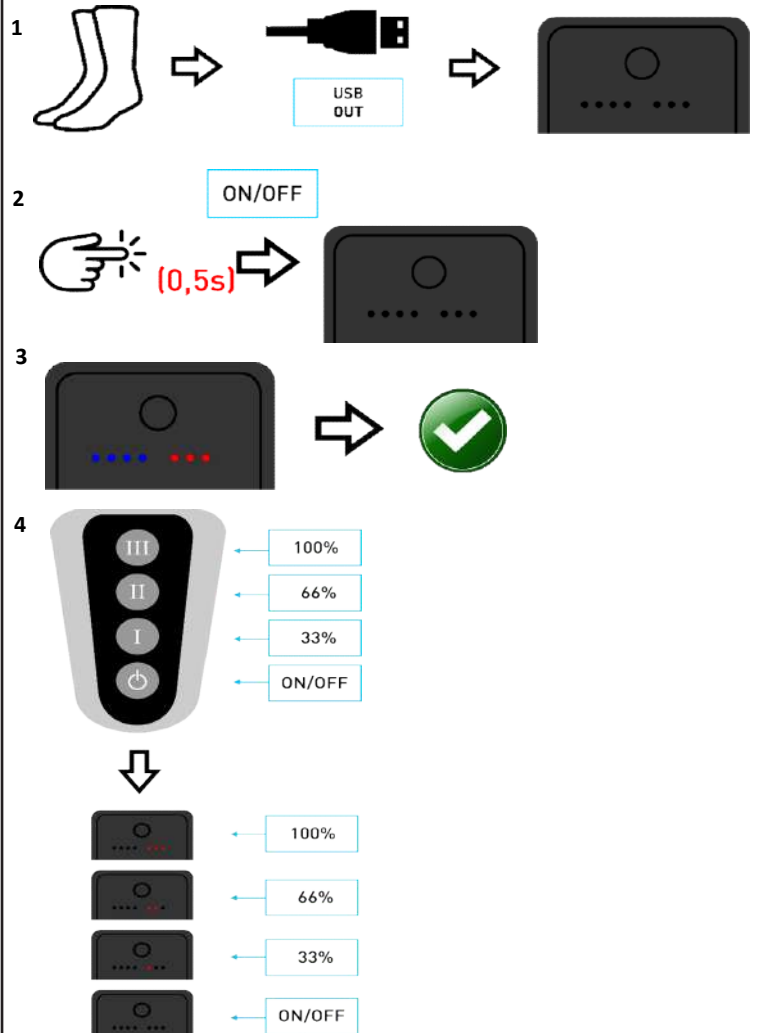

Prijmač zostane zapnutý.
Batéria sa pomaly vybíja (približne mesiac zo 100% na 0%)

Prepínanie režimov

Vypnutie vyhrievania

Pracovné režimy

Diaľkové ovládanie

Stav batérie

Vypnutie

Po vypnutí na diaľku