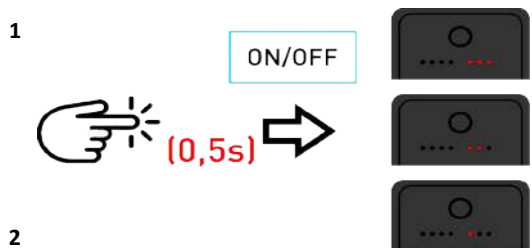

Prijmač zostane zapnutý.
Batéria sa pomaly vybíja (približne mesiac zo 100% na 0%)

Prepínanie režimov

Vypnutie vyhrievania

Pracovné režimy

Diaľkové ovládanie

Stav batérie

Vypnutie

Po vypnutí na diaľku