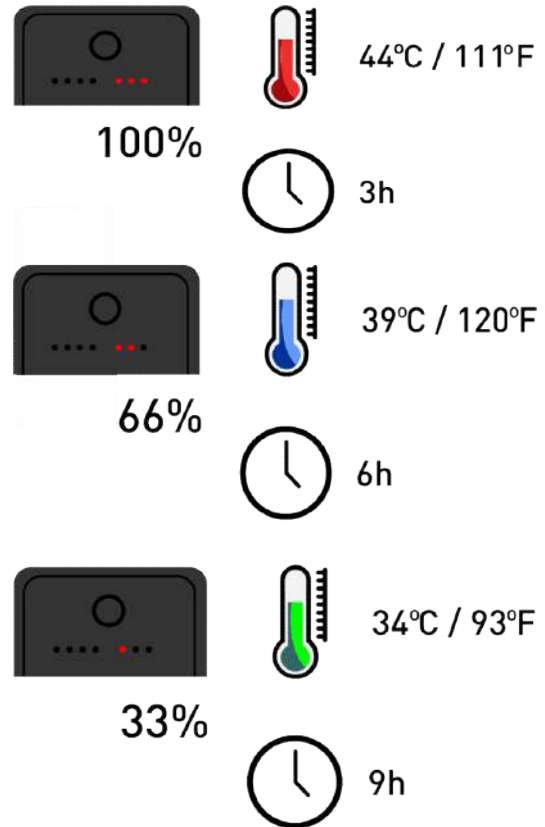

Prijmač zostane zapnutý.
Batéria sa pomaly vybíja (približne mesiac zo 100% na 0%)

Prepínanie režimov

Vypnutie vyhrievania

Pracovné režimy

Diaľkové ovládanie

Stav batérie

Vypnutie

Po vypnutí na diaľku