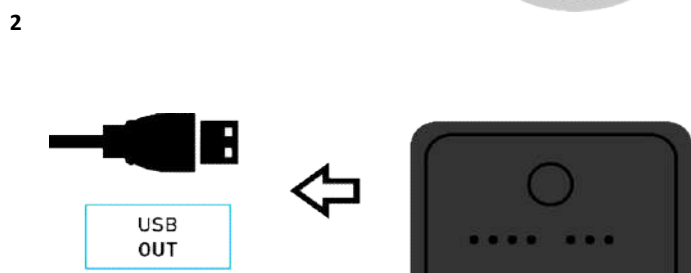

Prijmač zostane zapnutý.
Batéria sa pomaly vybíja (približne mesiac zo 100% na 0%)

Prepínanie režimov

Vypnutie vyhrievania

Pracovné režimy

Diaľkové ovládanie

Stav batérie

Vypnutie

Po vypnutí na diaľku