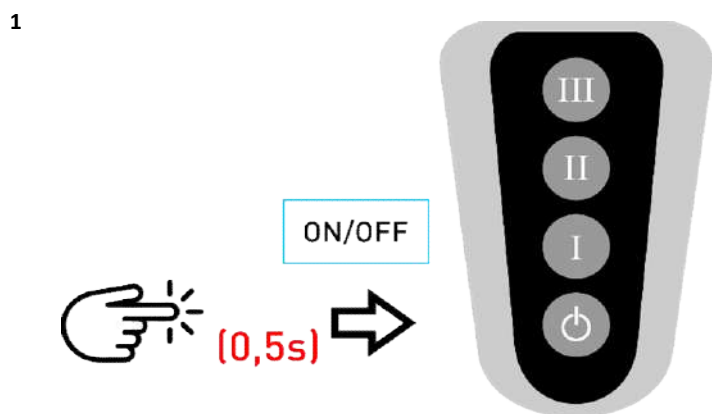

Prijmač zostane zapnutý.
Batéria sa pomaly vybíja (približne mesiac zo 100% na 0%)

Prepínanie režimov

Vypnutie vyhrievania

Pracovné režimy

Diaľkové ovládanie

Stav batérie

Vypnutie

Po vypnutí na diaľku