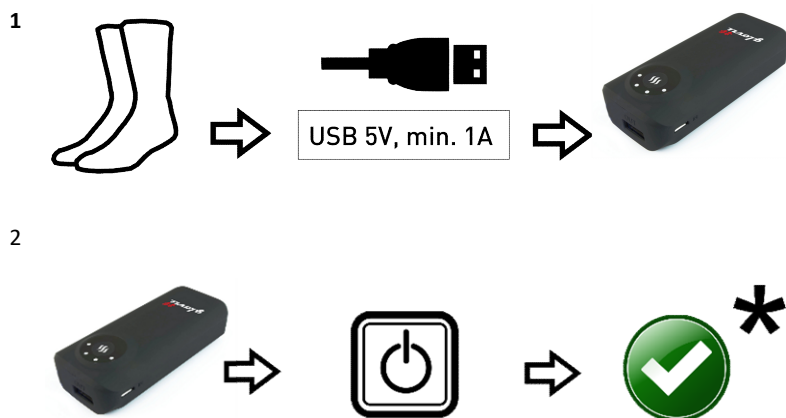

Nepoužívať žehličku

Likvidácia batérie

Bezpečnostné informácie

Skladovanie a vypnutie produktu

Vždy odpojiť akumulátor pred skladovaním a praním.

Zapnutie ohrevu

Záruka

Záručná doba: 2 roky od zakúpenia produktu Záruka sa nevzťahuje na mechanické poškodenie.