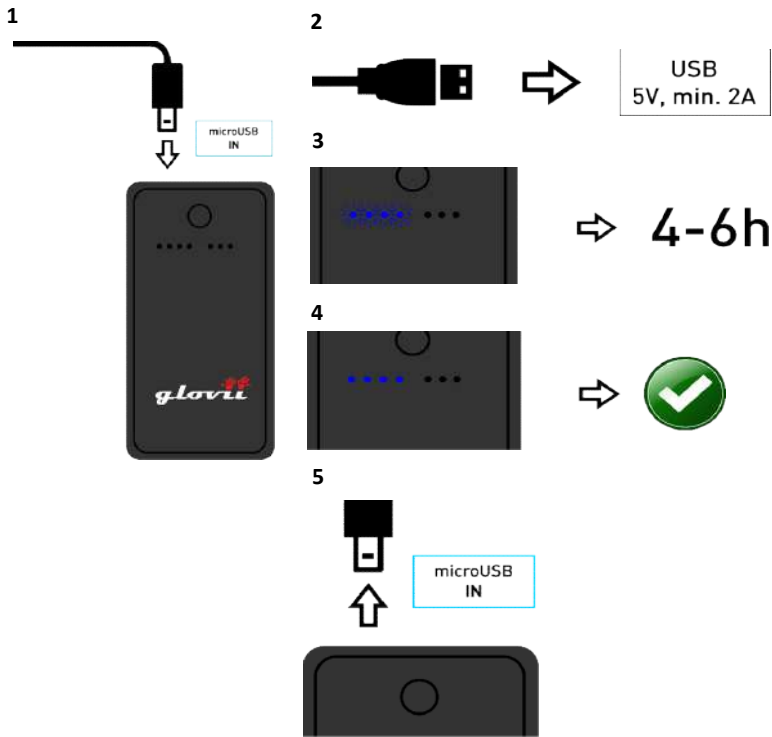

Nabíjanie batérie