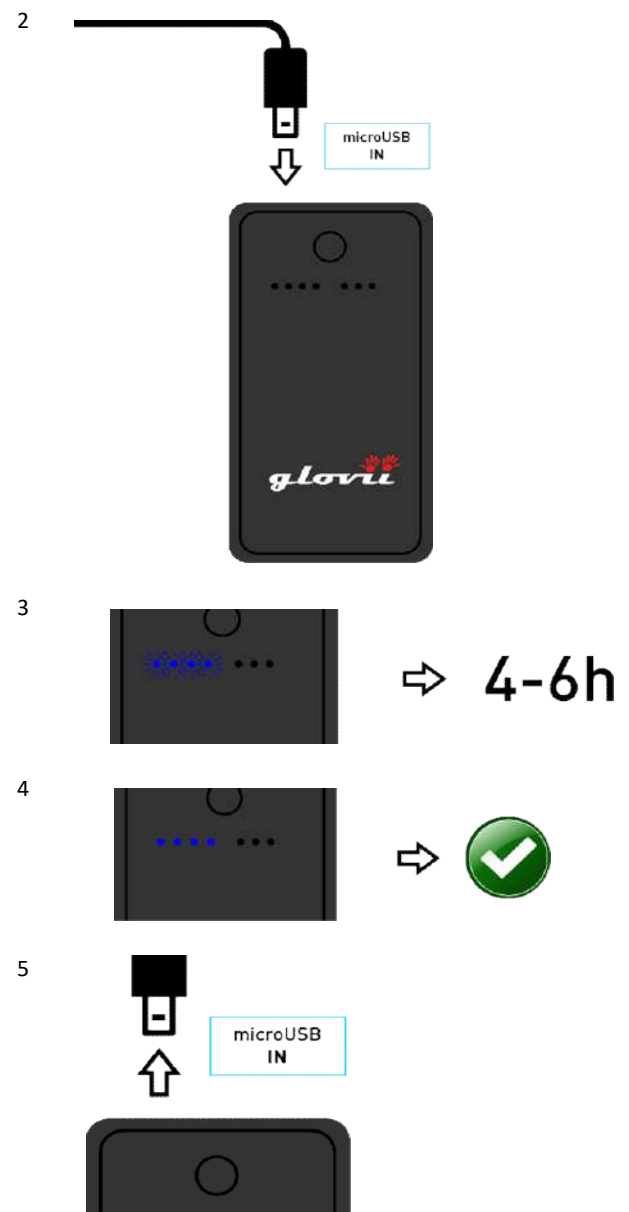

Skladovanie produktu

Pred uložením je nutné vždy ručne vypnúť napájanie

Ovládač nevyopne napájanie úplne.

Prijmač zostane zapnutý.
Batéria sa pomaly vybíja (približne mesiac zo 100% na 0%)