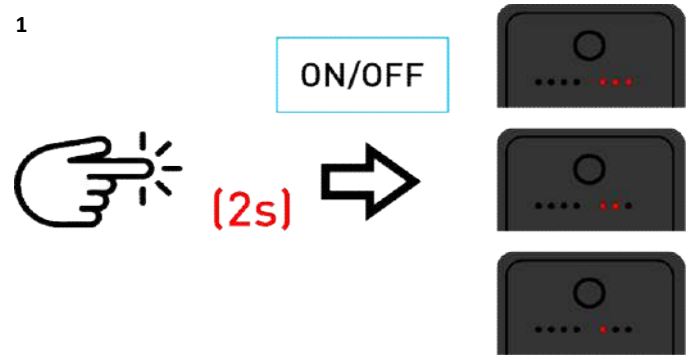

Skladovanie produktu

Pred uložením je nutné vždy ručne vypnúť napájanie

Ovládač nevyopne napájanie úplne.

Prijmač zostane zapnutý.
Batéria sa pomaly vybíja (približne mesiac zo 100% na 0%)