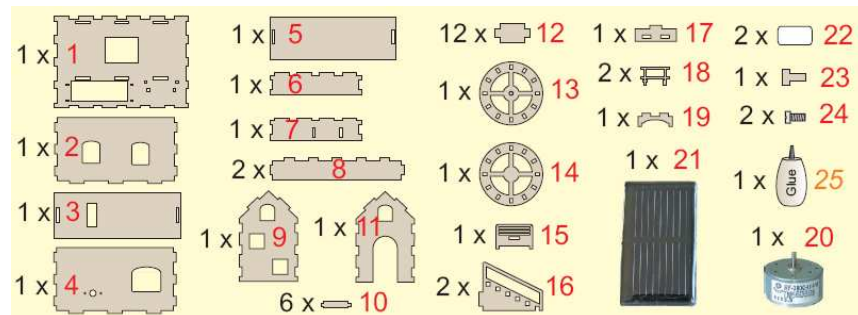

Seznam dílů