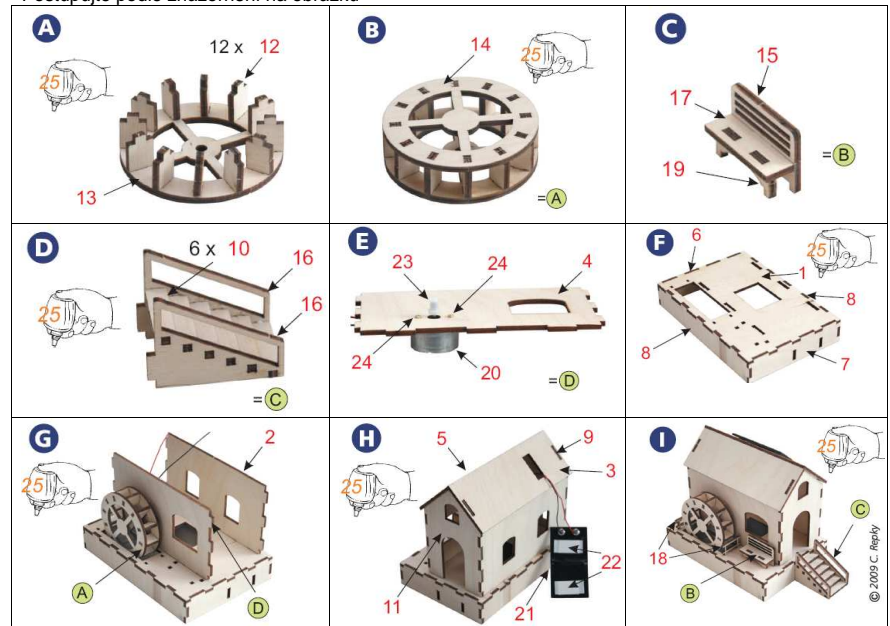

Ponechejte si tento návod, abyste si jej mohli znovu kdykoliv přečíst!

Stojí-li domeček na místě, kam dopadají sluneční paprsky, začne se vodní kolo otáčet. Domeček je dodáván jako stavebnice. Nevhodné pro děti do 3 let.

Seznam dílů

Postup sestavení

Postupujte podle znázornění na obrázků

Recyklace

Elektronické a elektrické produkty nesmějí být vhažovány do domovních odpadů. Likviduje odpad na konci doby životnosti výrobku přiměřeně podle platných zákonných ustanovení.

Šetřete životní prostředí! Přispějte k jeho ochraně!

Technické údaje

Napájení: Solární článěk

Rozměry: (D x Š x V) 19 x 9,5 x 12 cm

3 mm silné bukové dřevo lze po sestavení libovolně nabarvit.